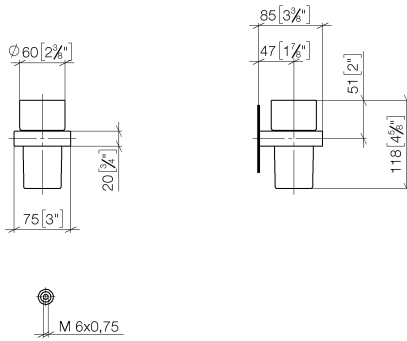

Soporte para vaso versión mural - Dark Chrome

MEM

83 400 780

- Vaso de cristal
- Ancho 75mm
- Altura 118 mm
- Saliente 85 mm

Encaja con: MEM, CL.1, CYO

	Dark Chrome	83 400 780-19
	Cromo	83 400 780-00
	Platino cepillado	83 400 780-06
	Platino	83 400 780-08
	Latón cepillado (Oro 23k)	83 400 780-28
	Champagne cepillado (Oro 22k)	83 400 780-46
	Champagne (Oro 22k)	83 400 780-47
	Dark Platinum cepillado	83 400 780-99

83 400 780

mm [inches]

83 400 780

Piezas para otros
acabados pueden
encontrarse aquí:
Cromo