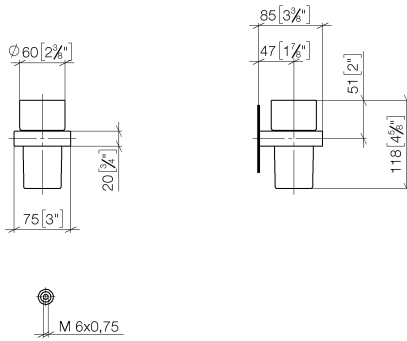

83 400 780

- Vaso de cristal
- Ancho 75mm
- Altura 118 mm
- Saliente 85 mm

Encaja con: MEM, CL.1, CYO

	Latón cepillado (Oro 23k)	83 400 780-28
	Cromo	83 400 780-00
	Platino cepillado	83 400 780-06
	Platino	83 400 780-08
	Dark Chrome	83 400 780-19
	Champagne cepillado (Oro 22k)	83 400 780-46
	Champagne (Oro 22k)	83 400 780-47
	Dark Platinum cepillado	83 400 780-99

83 400 780

mm [inches]

83 400 780

Piezas para otros acabados pueden encontrarse aquí:
Cromo

Lista de piezas de recambios

N°	Número de artículo	Denominación	Cantidad de montaje	Plazo de entrega
1	90 90 00 008 00 84	vaso	1	2
2	08 28 10 500 91	anillo	1	2
3	09 31 11 148 90	varilla	2	2
4	05 17 20 726 02 90	juego de fijación	2	2
5	08 17 20 726 90	soporte	2	2