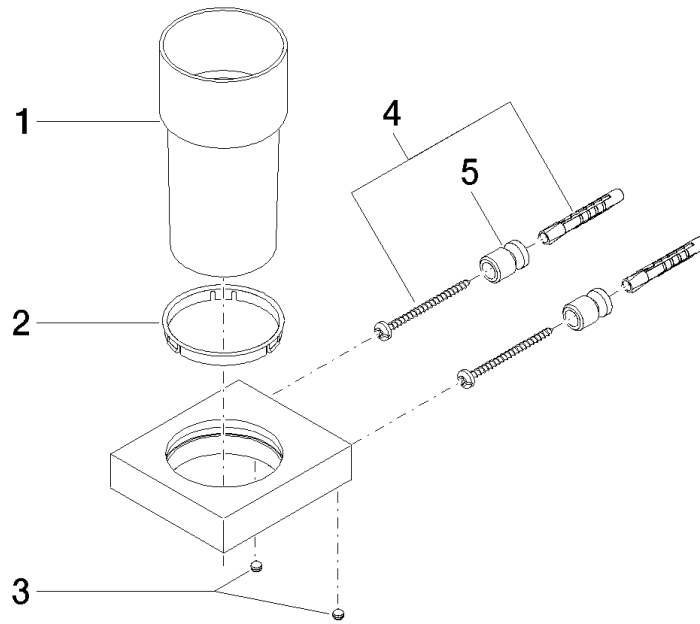

83 400 780

- Vaso de cristal
- Ancho 75mm
- Altura 118 mm
- Saliente 85 mm

Encaja con: MEM, CL.1, CYO

	Latón cepillado (Oro 23k)	83 400 780-28
	Cromo	83 400 780-00
	Platino cepillado	83 400 780-06
	Platino	83 400 780-08
	Dark Chrome	83 400 780-19
	Champagne cepillado (Oro 22k)	83 400 780-46
	Champagne (Oro 22k)	83 400 780-47
	Dark Platinum cepillado	83 400 780-99

83 400 780

mm [inches]

83 400 780

Piezas para otros acabados pueden encontrarse aquí:
Cromo

Lista de piezas de recambios

N°	Número de artículo	Denominación	Cantidad de montaje	Plazo de entrega
1	90 90 00 008 00 84	vaso	1	2
2	08 28 10 500 91	anillo	1	2
3	09 31 11 148 90	varilla	2	2
4	05 17 20 726 02 90	juego de fijación	2	2
5	08 17 20 726 90	soporte	2	2