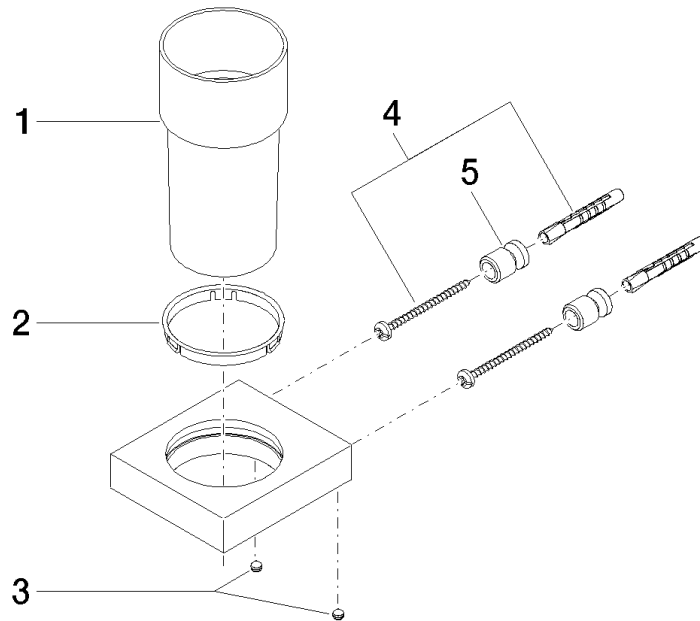

83 400 780

- Vaso de cristal
- Ancho 75mm
- Altura 118 mm
- Saliente 85 mm

Encaja con: MEM, CL.1, CYO

	Champagne cepillado (Oro 22k)	83 400 780-46
	Cromo	83 400 780-00
	Platino cepillado	83 400 780-06
	Platino	83 400 780-08
	Dark Chrome	83 400 780-19
	Latón cepillado (Oro 23k)	83 400 780-28
	Champagne (Oro 22k)	83 400 780-47
	Dark Platinum cepillado	83 400 780-99

83 400 780

mm [inches]

83 400 780

Piezas para otros acabados pueden encontrarse aquí:  
Cromo

### Lista de piezas de recambios

N°	Número de artículo	Denominación	Cantidad de montaje	Plazo de entrega
1	90 90 00 008 00 84	vaso	1	2
2	08 28 10 500 91	anillo	1	2
3	09 31 11 148 90	varilla	2	2
4	05 17 20 726 02 90	juego de fijación	2	2
5	08 17 20 726 90	soporte	2	2