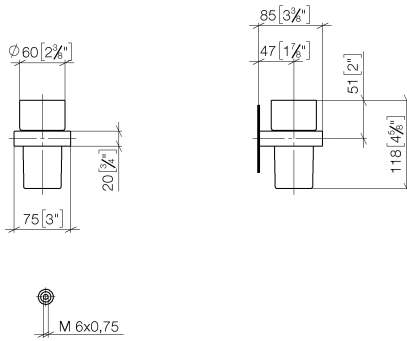

83 400 780

- Vaso de cristal
- Ancho 75mm
- Altura 118 mm
- Saliente 85 mm

Encaja con: MEM, CL.1, CYO

	Champagne cepillado (Oro 22k)	83 400 780-46
	Cromo	83 400 780-00
	Platino cepillado	83 400 780-06
	Platino	83 400 780-08
	Dark Chrome	83 400 780-19
	Latón cepillado (Oro 23k)	83 400 780-28
	Champagne (Oro 22k)	83 400 780-47
	Dark Platinum cepillado	83 400 780-99

83 400 780

mm [inches]

83 400 780

Piezas para otros acabados pueden encontrarse aquí:  
Cromo

### Lista de piezas de recambios

N°	Número de artículo	Denominación	Cantidad de montaje	Plazo de entrega
1	90 90 00 008 00 84	vaso	1	2
2	08 28 10 500 91	anillo	1	2
3	09 31 11 148 90	varilla	2	2
4	05 17 20 726 02 90	juego de fijación	2	2
5	08 17 20 726 90	soporte	2	2