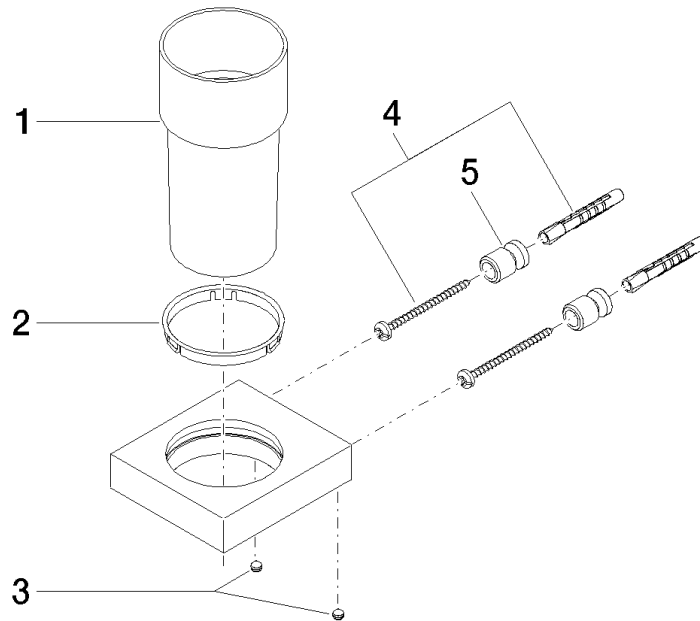

83 400 780

- Vaso de cristal
- Ancho 75mm
- Altura 118 mm
- Saliente 85 mm

Encaja con: MEM, CL.1, CYO

	Dark Platinum cepillado	83 400 780-99
	Cromo	83 400 780-00
	Platino cepillado	83 400 780-06
	Platino	83 400 780-08
	Dark Chrome	83 400 780-19
	Latón cepillado (Oro 23k)	83 400 780-28
	Champagne cepillado (Oro 22k)	83 400 780-46
	Champagne (Oro 22k)	83 400 780-47

83 400 780

mm [inches]

83 400 780

Piezas para otros acabados pueden encontrarse aquí:
Cromo

Lista de piezas de recambios

N°	Número de artículo	Denominación	Cantidad de montaje	Plazo de entrega
1	90 90 00 008 00 84	vaso	1	2
2	08 28 10 500 91	anillo	1	2
3	09 31 11 148 90	varilla	2	2
4	05 17 20 726 02 90	juego de fijación	2	2
5	08 17 20 726 90	soporte	2	2