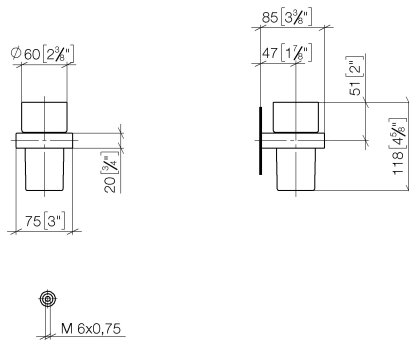

83 400 780

- Vaso de cristal
- Ancho 75mm
- Altura 118 mm
- Saliente 85 mm

Encaja con: MEM, CL.1, CYO

	Dark Platinum cepillado	83 400 780-99
	Cromo	83 400 780-00
	Platino cepillado	83 400 780-06
	Platino	83 400 780-08
	Dark Chrome	83 400 780-19
	Latón cepillado (Oro 23k)	83 400 780-28
	Champagne cepillado (Oro 22k)	83 400 780-46
	Champagne (Oro 22k)	83 400 780-47

83 400 780

mm [inches]

83 400 780

Piezas para otros acabados pueden encontrarse aquí:
Cromo

Lista de piezas de recambios

N°	Número de artículo	Denominación	Cantidad de montaje	Plazo de entrega
1	90 90 00 008 00 84	vaso	1	2
2	08 28 10 500 91	anillo	1	2
3	09 31 11 148 90	varilla	2	2
4	05 17 20 726 02 90	juego de fijación	2	2
5	08 17 20 726 90	soporte	2	2