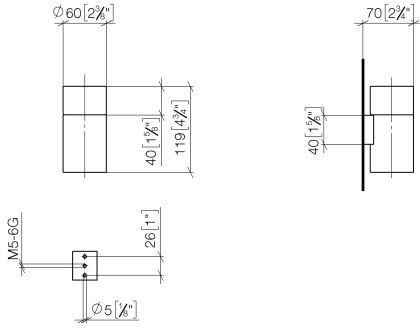

83 400 979

- Vaso de cristal, transparente
- Ancho 60mm
- Altura 120 mm
- Saliente 110 mm

Encaja con: MADISON, MEM, TARA, CL.1,  
LISSÉ, VAIA, META, CYO

	Cromo	83 400 979-00
	Platino cepillado	83 400 979-06
	Platino	83 400 979-08
	Latón (Oro 23k)	83 400 979-09
	Dark Chrome	83 400 979-19
	Oro claro	83 400 979-26
	Oro claro cepillado	83 400 979-27
	Latón cepillado (Oro 23k)	83 400 979-28
	Negro mate	83 400 979-33
	Bronce cepillado	83 400 979-42
	Champagne cepillado (Oro 22k)	83 400 979-46
	Champagne (Oro 22k)	83 400 979-47
	Cromo cepillado	83 400 979-93
	Dark Platinum cepillado	83 400 979-99

83 400 979

mm [inches]

83 400 979

Piezas para otros acabados pueden encontrarse aquí:  
Platino cepillado

### Lista de piezas de recambios

N°	Número de artículo	Denominación	Cantidad de montaje	Plazo de entrega
1	90 90 00 008 00 84	vaso	1	2
2	08 17 97 569-00	soporte	1	10
3	09 30 30 117 90	tornillo	1	2
4	05 30 31 025 00 90	juego de fijación	1	2
5	08 10 10 530-00	soporte	1	10