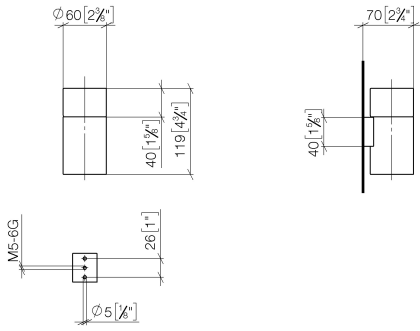

83 400 979

- Vaso de cristal, transparente
- Ancho 60mm
- Altura 120 mm
- Saliente 110 mm

Encaja con: MADISON, MEM, TARA, CL.1,
LISSÉ, VAIA, META, CYO

	Latón (Oro 23k)	83 400 979-09
	Cromo	83 400 979-00
	Platino cepillado	83 400 979-06
	Platino	83 400 979-08
	Dark Chrome	83 400 979-19
	Oro claro	83 400 979-26
	Oro claro cepillado	83 400 979-27
	Latón cepillado (Oro 23k)	83 400 979-28
	Negro mate	83 400 979-33
	Bronce cepillado	83 400 979-42
	Champagne cepillado (Oro 22k)	83 400 979-46
	Champagne (Oro 22k)	83 400 979-47
	Cromo cepillado	83 400 979-93
	Dark Platinum cepillado	83 400 979-99

83 400 979

mm [inches]

83 400 979

Piezas para otros
acabados pueden
encontrarse aquí:
Cromo