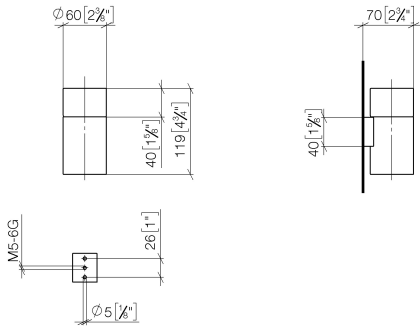

83 400 979

- Vaso de cristal, transparente
- Ancho 60mm
- Altura 120 mm
- Saliente 110 mm

Encaja con: MADISON, MEM, TARA, CL.1,  
LISSÉ, VAIA, META, CYO

	Dark Chrome	83 400 979-19
	Cromo	83 400 979-00
	Platino cepillado	83 400 979-06
	Platino	83 400 979-08
	Latón (Oro 23k)	83 400 979-09
	Oro claro	83 400 979-26
	Oro claro cepillado	83 400 979-27
	Latón cepillado (Oro 23k)	83 400 979-28
	Negro mate	83 400 979-33
	Bronce cepillado	83 400 979-42
	Champagne cepillado (Oro 22k)	83 400 979-46
	Champagne (Oro 22k)	83 400 979-47
	Cromo cepillado	83 400 979-93
	Dark Platinum cepillado	83 400 979-99

83 400 979

mm [inches]

83 400 979

Piezas para otros  
acabados pueden  
encontrarse aquí:  
Cromo