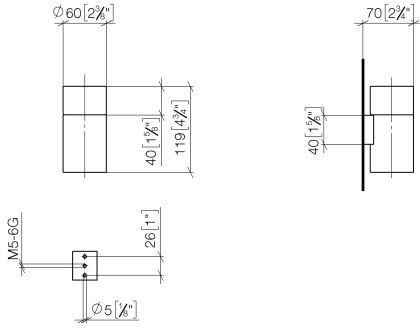

83 400 979

- Vaso de cristal, transparente
- Ancho 60mm
- Altura 120 mm
- Saliente 110 mm

Encaja con: MADISON, MEM, TARA, CL.1,
LISSÉ, VAIA, META, CYO

	Negro mate	83 400 979-33
	Cromo	83 400 979-00
	Platino cepillado	83 400 979-06
	Platino	83 400 979-08
	Latón (Oro 23k)	83 400 979-09
	Dark Chrome	83 400 979-19
	Oro claro	83 400 979-26
	Oro claro cepillado	83 400 979-27
	Latón cepillado (Oro 23k)	83 400 979-28
	Bronce cepillado	83 400 979-42
	Champagne cepillado (Oro 22k)	83 400 979-46
	Champagne (Oro 22k)	83 400 979-47
	Cromo cepillado	83 400 979-93
	Dark Platinum cepillado	83 400 979-99

83 400 979

mm [inches]

83 400 979

Piezas para otros acabados pueden encontrarse aquí:
Cromo

Lista de piezas de recambios

N°	Número de artículo	Denominación	Cantidad de montaje	Plazo de entrega
1	90 90 00 008 00 84	vaso	1	2
2	08 17 97 569-33	soporte	1	30
3	09 30 30 117 90	tornillo	1	2
4	05 30 31 025 00 90	juego de fijación	1	2
5	08 10 10 530-33	soporte	1	30