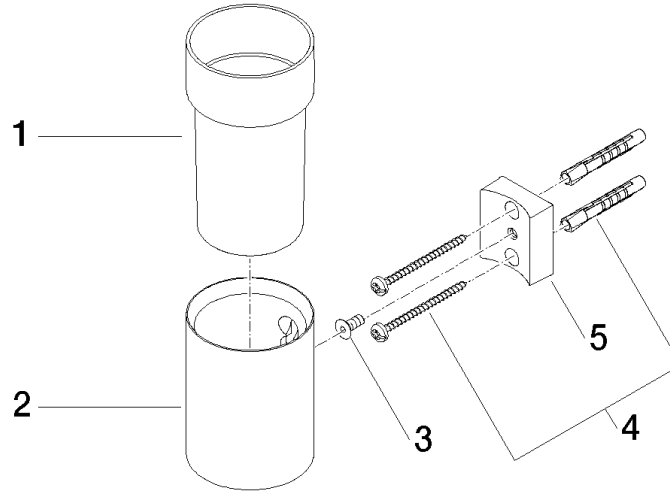

83 400 979

- Vaso de cristal, transparente
- Ancho 60mm
- Altura 120 mm
- Saliente 110 mm

Encaja con: MADISON, MEM, TARA, CL.1,
LISSÉ, VAIA, META, CYO

	Bronce cepillado	83 400 979-42
	Cromo	83 400 979-00
	Platino cepillado	83 400 979-06
	Platino	83 400 979-08
	Latón (Oro 23k)	83 400 979-09
	Dark Chrome	83 400 979-19
	Oro claro	83 400 979-26
	Oro claro cepillado	83 400 979-27
	Latón cepillado (Oro 23k)	83 400 979-28
	Negro mate	83 400 979-33
	Champagne cepillado (Oro 22k)	83 400 979-46
	Champagne (Oro 22k)	83 400 979-47
	Cromo cepillado	83 400 979-93
	Dark Platinum cepillado	83 400 979-99

83 400 979

mm [inches]

83 400 979

Piezas para otros acabados pueden encontrarse aquí:
Cromo

Lista de piezas de recambios

Nº	Número de artículo	Denominación	Cantidad de montaje	Plazo de entrega
1	90 90 00 008 00 84	vaso	1	2
2	08 17 97 569-42	soporte	1	60
3	09 30 30 117 90	tornillo	1	2
4	05 30 31 025 00 90	juego de fijación	1	2
5	08 10 10 530-42	soporte	1	60