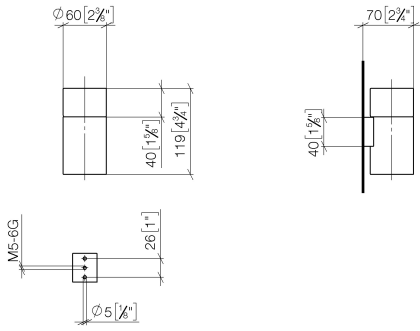

83 400 979

- Vaso de cristal, transparente
- Ancho 60mm
- Altura 120 mm
- Saliente 110 mm

Encaja con: MADISON, MEM, TARA, CL.1,
LISSÉ, VAIA, META, CYO

	Bronce cepillado	83 400 979-42
	Cromo	83 400 979-00
	Platino cepillado	83 400 979-06
	Platino	83 400 979-08
	Latón (Oro 23k)	83 400 979-09
	Dark Chrome	83 400 979-19
	Oro claro	83 400 979-26
	Oro claro cepillado	83 400 979-27
	Latón cepillado (Oro 23k)	83 400 979-28
	Negro mate	83 400 979-33
	Champagne cepillado (Oro 22k)	83 400 979-46
	Champagne (Oro 22k)	83 400 979-47
	Cromo cepillado	83 400 979-93
	Dark Platinum cepillado	83 400 979-99

83 400 979

mm [inches]

83 400 979

Piezas para otros acabados pueden encontrarse aquí:
Cromo

Lista de piezas de recambios

Nº	Número de artículo	Denominación	Cantidad de montaje	Plazo de entrega
1	90 90 00 008 00 84	vaso	1	2
2	08 17 97 569-42	soporte	1	60
3	09 30 30 117 90	tornillo	1	2
4	05 30 31 025 00 90	juego de fijación	1	2
5	08 10 10 530-42	soporte	1	60