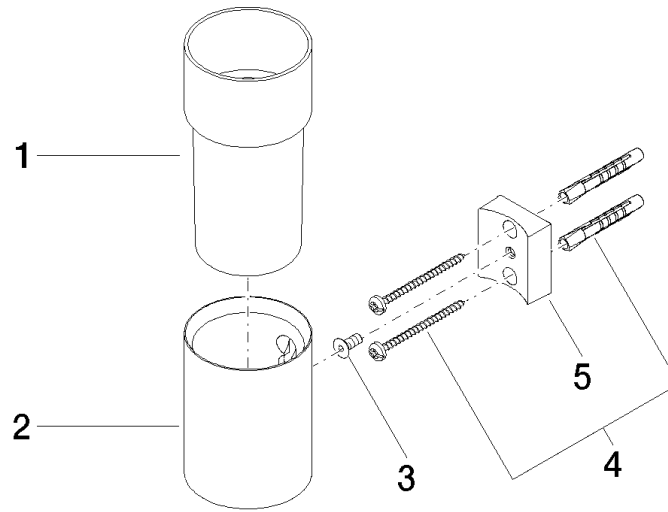

83 401 979

- Vaso de cristal, mate
- Ancho 60mm
- Altura 120 mm
- Saliente 110 mm

Encaja con: MADISON, MEM, TARA, CL.1,
LISSÉ, VAIA, META, CYO

	Platino	83 401 979-08
	Cromo	83 401 979-00
	Platino cepillado	83 401 979-06
	Latón (Oro 23k)	83 401 979-09
	Dark Chrome	83 401 979-19
	Oro claro	83 401 979-26
	Oro claro cepillado	83 401 979-27
	Latón cepillado (Oro 23k)	83 401 979-28
	Negro mate	83 401 979-33
	Bronce cepillado	83 401 979-42
	Champagne cepillado (Oro 22k)	83 401 979-46
	Champagne (Oro 22k)	83 401 979-47
	Cromo cepillado	83 401 979-93
	Dark Platinum cepillado	83 401 979-99

Complementos recomendados

Vaso -

08 90 00 008
82

83 401 979

mm [inches]

83 401 979

Lista de piezas de recambios

N°	Número de artículo	Denominación	Cantidad de montaje	Plazo de entrega
1	08 90 00 008 82	Vaso -	1	2
2	08 17 97 569-08	soporte	1	40
3	09 30 30 117 90	tornillo	1	2
4	05 30 31 025 00 90	juego de fijación	1	2
5	08 10 10 530-08	soporte	1	40