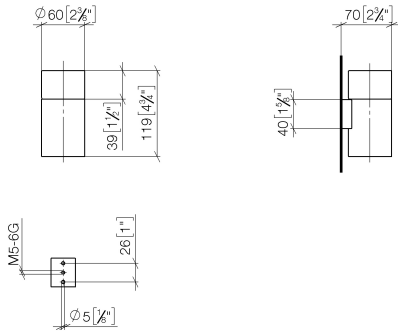

83 401 979

- Vaso de cristal, mate
- Ancho 60mm
- Altura 120 mm
- Saliente 110 mm

Encaja con: MADISON, MEM, TARA, CL.1,
LISSÉ, VAIA, META, CYO

	Platino	83 401 979-08
	Cromo	83 401 979-00
	Platino cepillado	83 401 979-06
	Latón (Oro 23k)	83 401 979-09
	Dark Chrome	83 401 979-19
	Oro claro	83 401 979-26
	Oro claro cepillado	83 401 979-27
	Latón cepillado (Oro 23k)	83 401 979-28
	Negro mate	83 401 979-33
	Bronce cepillado	83 401 979-42
	Champagne cepillado (Oro 22k)	83 401 979-46
	Champagne (Oro 22k)	83 401 979-47
	Cromo cepillado	83 401 979-93
	Dark Platinum cepillado	83 401 979-99

Complementos recomendados

Vaso -

08 90 00 008
82

83 401 979

mm [inches]

83 401 979

Lista de piezas de recambios

N°	Número de artículo	Denominación	Cantidad de montaje	Plazo de entrega
1	08 90 00 008 82	Vaso -	1	2
2	08 17 97 569-08	soporte	1	40
3	09 30 30 117 90	tornillo	1	2
4	05 30 31 025 00 90	juego de fijación	1	2
5	08 10 10 530-08	soporte	1	40