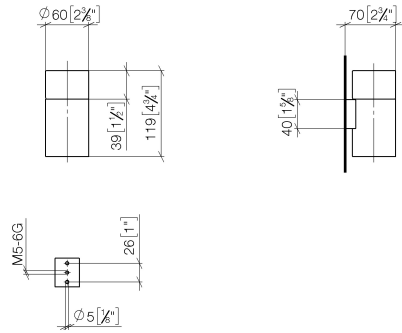

83 401 979

- Vaso de cristal, mate
- Ancho 60mm
- Altura 120 mm
- Saliente 110 mm

Encaja con: MADISON, MEM, TARA, CL.1,
LISSÉ, VAIA, META, CYO

	Latón (Oro 23k)	83 401 979-09
	Cromo	83 401 979-00
	Platino cepillado	83 401 979-06
	Platino	83 401 979-08
	Dark Chrome	83 401 979-19
	Oro claro	83 401 979-26
	Oro claro cepillado	83 401 979-27
	Latón cepillado (Oro 23k)	83 401 979-28
	Negro mate	83 401 979-33
	Bronce cepillado	83 401 979-42
	Champagne cepillado (Oro 22k)	83 401 979-46
	Champagne (Oro 22k)	83 401 979-47
	Cromo cepillado	83 401 979-93
	Dark Platinum cepillado	83 401 979-99

Complementos recomendados

Vaso -

08 90 00 008
82

83 401 979

mm [inches]

83 401 979

Lista de piezas de recambios

N°	Número de artículo	Denominación	Cantidad de montaje	Plazo de entrega
1	08 90 00 008 82	Vaso -	1	2
2	08 17 97 569-09	soporte	1	40
3	09 30 30 117 90	tornillo	1	2
4	05 30 31 025 00 90	juego de fijación	1	2
5	08 10 10 530-09	soporte	1	40