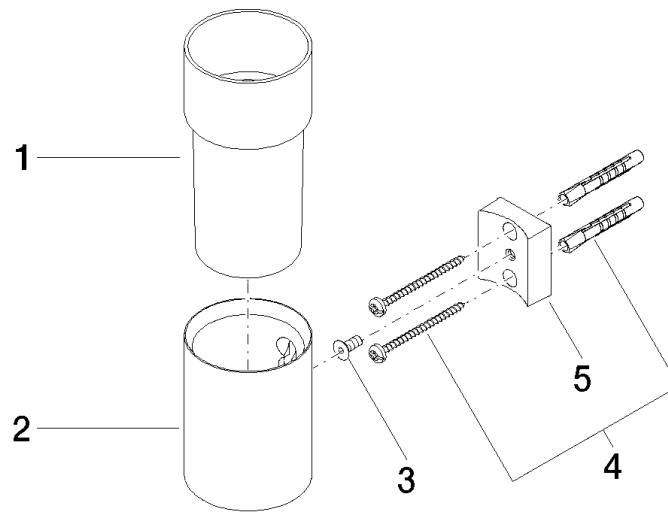

83 401 979

- Vaso de cristal, mate
- Ancho 60mm
- Altura 120 mm
- Saliente 110 mm

Encaja con: MADISON, MEM, TARA, CL.1,
LISSÉ, VAIA, META, CYO

	Latón (Oro 23k)	83 401 979-09
	Cromo	83 401 979-00
	Platino cepillado	83 401 979-06
	Platino	83 401 979-08
	Dark Chrome	83 401 979-19
	Oro claro	83 401 979-26
	Oro claro cepillado	83 401 979-27
	Latón cepillado (Oro 23k)	83 401 979-28
	Negro mate	83 401 979-33
	Bronce cepillado	83 401 979-42
	Champagne cepillado (Oro 22k)	83 401 979-46
	Champagne (Oro 22k)	83 401 979-47
	Cromo cepillado	83 401 979-93
	Dark Platinum cepillado	83 401 979-99

Complementos recomendados

Vaso -

08 90 00 008
82

83 401 979

mm [inches]

83 401 979

Lista de piezas de recambios

N°	Número de artículo	Denominación	Cantidad de montaje	Plazo de entrega
1	08 90 00 008 82	Vaso -	1	2
2	08 17 97 569-09	soporte	1	40
3	09 30 30 117 90	tornillo	1	2
4	05 30 31 025 00 90	juego de fijación	1	2
5	08 10 10 530-09	soporte	1	40