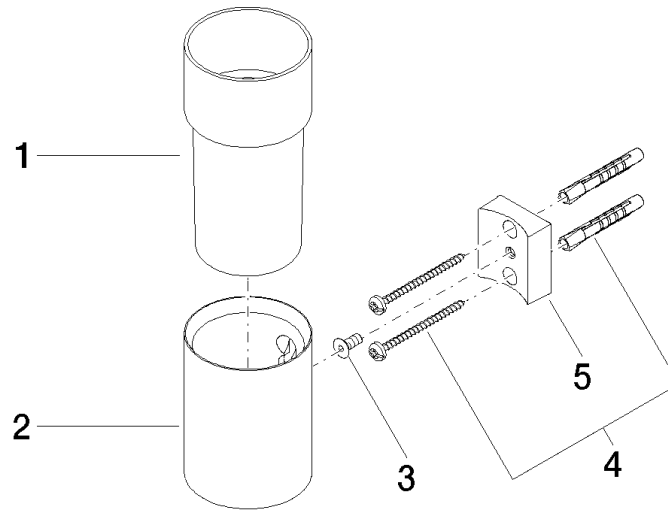

83 401 979

- Vaso de cristal, mate
- Ancho 60mm
- Altura 120 mm
- Saliente 110 mm

Encaja con: MADISON, MEM, TARA, CL.1,  
LISSÉ, VAIA, META, CYO

	Oro claro	83 401 979-26
	Cromo	83 401 979-00
	Platino cepillado	83 401 979-06
	Platino	83 401 979-08
	Latón (Oro 23k)	83 401 979-09
	Dark Chrome	83 401 979-19
	Oro claro cepillado	83 401 979-27
	Latón cepillado (Oro 23k)	83 401 979-28
	Negro mate	83 401 979-33
	Bronce cepillado	83 401 979-42
	Champagne cepillado (Oro 22k)	83 401 979-46
	Champagne (Oro 22k)	83 401 979-47
	Cromo cepillado	83 401 979-93
	Dark Platinum cepillado	83 401 979-99

83 401 979

mm [inches]

83 401 979

Piezas para otros acabados pueden encontrarse aquí:  
Cromo

### Lista de piezas de recambios

N°	Número de artículo	Denominación	Cantidad de montaje	Plazo de entrega
1	08 90 00 008 82	Vaso -	1	2
2	08 17 97 569-26	soporte	1	60
3	09 30 30 117 90	tornillo	1	2
4	05 30 31 025 00 90	juego de fijación	1	2
5	08 10 10 530-26	soporte	1	60