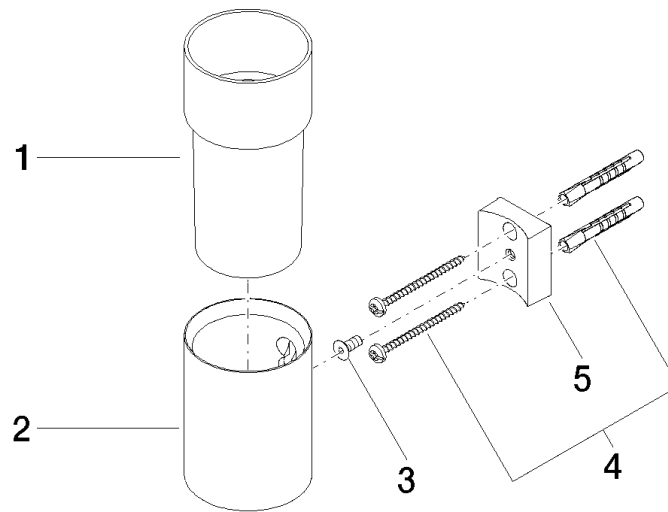

83 401 979

- Vaso de cristal, mate
- Ancho 60mm
- Altura 120 mm
- Saliente 110 mm

Encaja con: MADISON, MEM, TARA, CL.1,  
LISSÉ, VAIA, META, CYO

	Oro claro cepillado	83 401 979-27
	Cromo	83 401 979-00
	Platino cepillado	83 401 979-06
	Platino	83 401 979-08
	Latón (Oro 23k)	83 401 979-09
	Dark Chrome	83 401 979-19
	Oro claro	83 401 979-26
	Latón cepillado (Oro 23k)	83 401 979-28
	Negro mate	83 401 979-33
	Bronce cepillado	83 401 979-42
	Champagne cepillado (Oro 22k)	83 401 979-46
	Champagne (Oro 22k)	83 401 979-47
	Cromo cepillado	83 401 979-93
	Dark Platinum cepillado	83 401 979-99

83 401 979

mm [inches]

83 401 979

Piezas para otros acabados pueden encontrarse aquí: Cromo

### Lista de piezas de recambios

N°	Número de artículo	Denominación	Cantidad de montaje	Plazo de entrega
1	08 90 00 008 82	Vaso -	1	2
2	08 17 97 569-27	soporte	1	60
3	09 30 30 117 90	tornillo	1	2
4	05 30 31 025 00 90	juego de fijación	1	2
5	08 10 10 530-27	soporte	1	60