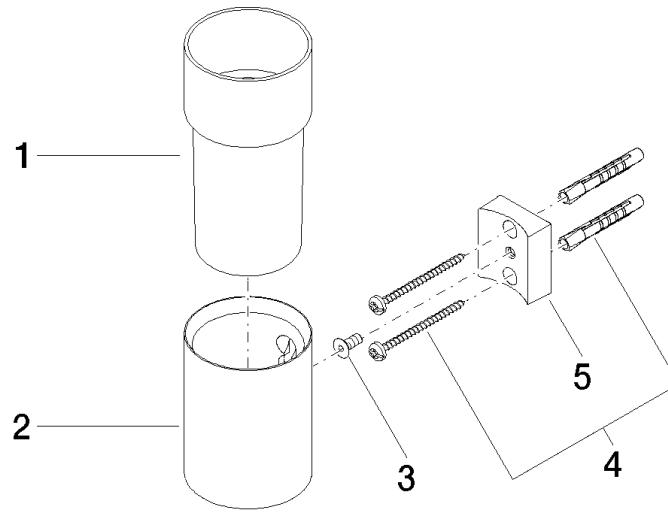

83 401 979

- Vaso de cristal, mate
- Ancho 60mm
- Altura 120 mm
- Saliente 110 mm

Encaja con: MADISON, MEM, TARA, CL.1,
LISSÉ, VAIA, META, CYO

	Latón cepillado (Oro 23k)	83 401 979-28
	Cromo	83 401 979-00
	Platino cepillado	83 401 979-06
	Platino	83 401 979-08
	Latón (Oro 23k)	83 401 979-09
	Dark Chrome	83 401 979-19
	Oro claro	83 401 979-26
	Oro claro cepillado	83 401 979-27
	Negro mate	83 401 979-33
	Bronce cepillado	83 401 979-42
	Champagne cepillado (Oro 22k)	83 401 979-46
	Champagne (Oro 22k)	83 401 979-47
	Cromo cepillado	83 401 979-93
	Dark Platinum cepillado	83 401 979-99

Complementos recomendados

Vaso -

08 90 00 008
82

83 401 979

mm [inches]

83 401 979

Lista de piezas de recambios

N°	Número de artículo	Denominación	Cantidad de montaje	Plazo de entrega
1	08 90 00 008 82	Vaso -	1	2
2	08 17 97 569-28	soporte	1	20
3	09 30 30 117 90	tornillo	1	2
4	05 30 31 025 00 90	juego de fijación	1	2
5	08 10 10 530-28	soporte	1	20