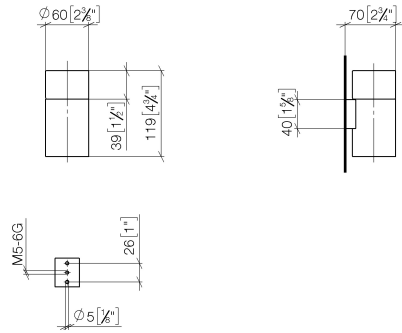

83 401 979

- Vaso de cristal, mate
- Ancho 60mm
- Altura 120 mm
- Saliente 110 mm

Encaja con: MADISON, MEM, TARA, CL.1,
LISSÉ, VAIA, META, CYO

	Latón cepillado (Oro 23k)	83 401 979-28
	Cromo	83 401 979-00
	Platino cepillado	83 401 979-06
	Platino	83 401 979-08
	Latón (Oro 23k)	83 401 979-09
	Dark Chrome	83 401 979-19
	Oro claro	83 401 979-26
	Oro claro cepillado	83 401 979-27
	Negro mate	83 401 979-33
	Bronce cepillado	83 401 979-42
	Champagne cepillado (Oro 22k)	83 401 979-46
	Champagne (Oro 22k)	83 401 979-47
	Cromo cepillado	83 401 979-93
	Dark Platinum cepillado	83 401 979-99

Complementos recomendados

Vaso -

08 90 00 008
82

83 401 979

mm [inches]

83 401 979

Lista de piezas de recambios

N°	Número de artículo	Denominación	Cantidad de montaje	Plazo de entrega
1	08 90 00 008 82	Vaso -	1	2
2	08 17 97 569-28	soporte	1	20
3	09 30 30 117 90	tornillo	1	2
4	05 30 31 025 00 90	juego de fijación	1	2
5	08 10 10 530-28	soporte	1	20