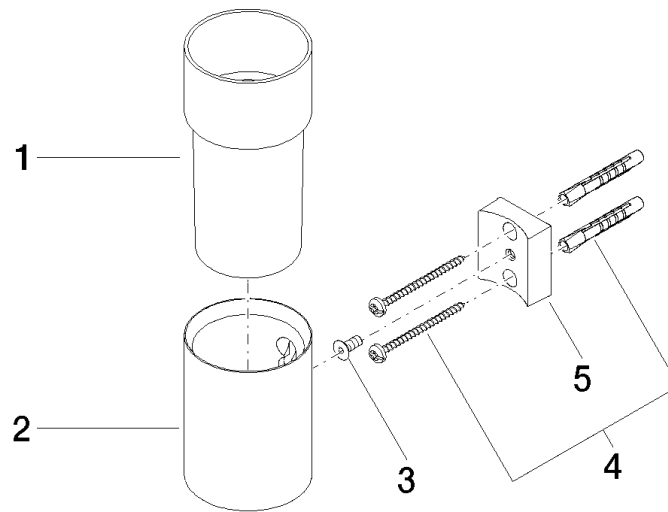

83 401 979

- Vaso de cristal, mate
- Ancho 60mm
- Altura 120 mm
- Saliente 110 mm

Encaja con: MADISON, MEM, TARA, CL.1,
LISSÉ, VAIA, META, CYO

| | | |
|---|-------------------------------|---------------|
|  | Bronce cepillado | 83 401 979-42 |
|  | Cromo | 83 401 979-00 |
|  | Platino cepillado | 83 401 979-06 |
|  | Platino | 83 401 979-08 |
|  | Latón (Oro 23k) | 83 401 979-09 |
|  | Dark Chrome | 83 401 979-19 |
|  | Oro claro | 83 401 979-26 |
|  | Oro claro cepillado | 83 401 979-27 |
|  | Latón cepillado (Oro 23k) | 83 401 979-28 |
|  | Negro mate | 83 401 979-33 |
|  | Champagne cepillado (Oro 22k) | 83 401 979-46 |
|  | Champagne (Oro 22k) | 83 401 979-47 |
|  | Cromo cepillado | 83 401 979-93 |
|  | Dark Platinum cepillado | 83 401 979-99 |

83 401 979

mm [inches]

83 401 979

Piezas para otros acabados pueden encontrarse aquí:
Cromo

Lista de piezas de recambios

| N° | Número de artículo | Denominación | Cantidad de montaje | Plazo de entrega |
|----|--------------------|-------------------|---------------------|------------------|
| 1 | 08 90 00 008 82 | Vaso - | 1 | 2 |
| 2 | 08 17 97 569-42 | soporte | 1 | 60 |
| 3 | 09 30 30 117 90 | tornillo | 1 | 2 |
| 4 | 05 30 31 025 00 90 | juego de fijación | 1 | 2 |
| 5 | 08 10 10 530-42 | soporte | 1 | 60 |