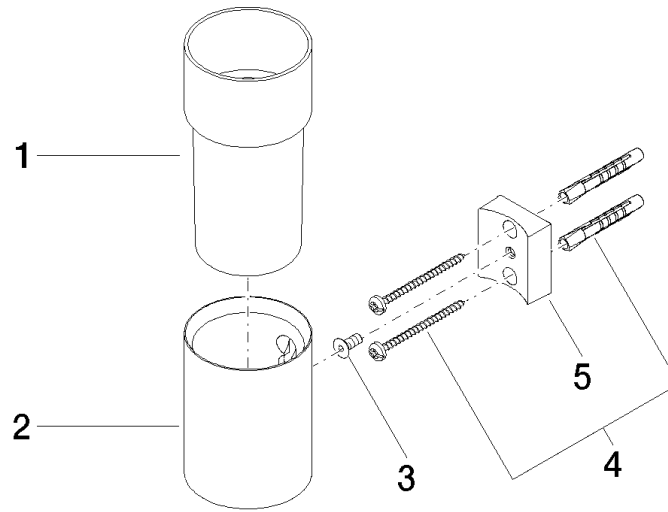

83 401 979

- Vaso de cristal, mate
- Ancho 60mm
- Altura 120 mm
- Saliente 110 mm

Encaja con: MADISON, MEM, TARA, CL.1,
LISSÉ, VAIA, META, CYO

	Champagne (Oro 22k)	83 401 979-47
	Cromo	83 401 979-00
	Platino cepillado	83 401 979-06
	Platino	83 401 979-08
	Latón (Oro 23k)	83 401 979-09
	Dark Chrome	83 401 979-19
	Oro claro	83 401 979-26
	Oro claro cepillado	83 401 979-27
	Latón cepillado (Oro 23k)	83 401 979-28
	Negro mate	83 401 979-33
	Bronce cepillado	83 401 979-42
	Champagne cepillado (Oro 22k)	83 401 979-46
	Cromo cepillado	83 401 979-93
	Dark Platinum cepillado	83 401 979-99

Complementos recomendados

Vaso -

08 90 00 008
82

83 401 979

mm [inches]

83 401 979

Lista de piezas de recambios

N°	Número de artículo	Denominación	Cantidad de montaje	Plazo de entrega
1	08 90 00 008 82	Vaso -	1	2
2	08 17 97 569-47	soporte	1	30
3	09 30 30 117 90	tornillo	1	2
4	05 30 31 025 00 90	juego de fijación	1	2
5	08 10 10 530-47	soporte	1	30