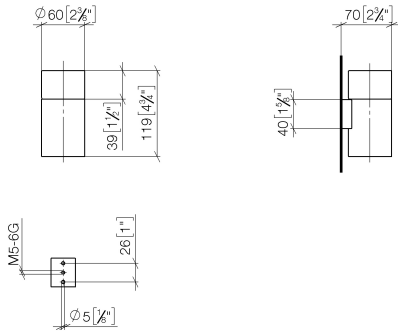

83 401 979

- Vaso de cristal, mate
- Ancho 60mm
- Altura 120 mm
- Saliente 110 mm

Encaja con: MADISON, MEM, TARA, CL.1,
LISSÉ, VAIA, META, CYO

	Dark Platinum cepillado	83 401 979-99
	Cromo	83 401 979-00
	Platino cepillado	83 401 979-06
	Platino	83 401 979-08
	Latón (Oro 23k)	83 401 979-09
	Dark Chrome	83 401 979-19
	Oro claro	83 401 979-26
	Oro claro cepillado	83 401 979-27
	Latón cepillado (Oro 23k)	83 401 979-28
	Negro mate	83 401 979-33
	Bronce cepillado	83 401 979-42
	Champagne cepillado (Oro 22k)	83 401 979-46
	Champagne (Oro 22k)	83 401 979-47
	Cromo cepillado	83 401 979-93

Complementos recomendados

Vaso -

08 90 00 008
82

83 401 979

mm [inches]

83 401 979

Lista de piezas de recambios

N°	Número de artículo	Denominación	Cantidad de montaje	Plazo de entrega
1	08 90 00 008 82	Vaso -	1	2
2	08 17 97 569-99	soporte	1	30
3	09 30 30 117 90	tornillo	1	2
4	05 30 31 025 00 90	juego de fijación	1	2
5	08 10 10 530-99	soporte	1	30