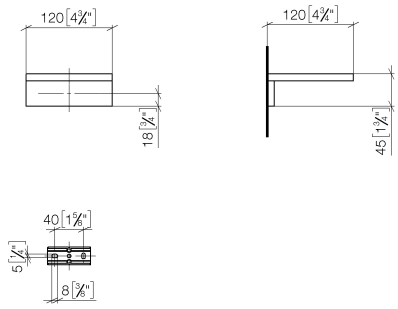

83 410 780

- Ancho 120mm
- Altura 45 mm
- Saliente 120 mm

Encaja con: MEM, CYO

	Cromo	83 410 780-00
	Platino cepillado	83 410 780-06
	Platino	83 410 780-08
	Dark Chrome	83 410 780-19
	Latón cepillado (Oro 23k)	83 410 780-28
	Champagne cepillado (Oro 22k)	83 410 780-46
	Champagne (Oro 22k)	83 410 780-47
	Dark Platinum cepillado	83 410 780-99

83 410 780

mm [inches]

83 410 780

Piezas para otros acabados pueden encontrarse aquí:
Platino cepillado

Lista de piezas de recambios

N°	Número de artículo	Denominación	Cantidad de montaje	Plazo de entrega
1	08 17 78 601-00	envoltura	1	60
2	08 17 78 507-00	soporte	1	60
3	90 31 11 112 00 90	varilla	1	2
4	90 30 11 029 00 90	disco	2	2
5	09 30 30 069 90	tornillo	2	2
6	05 17 20 718 00 90	juego de fijación	1	2