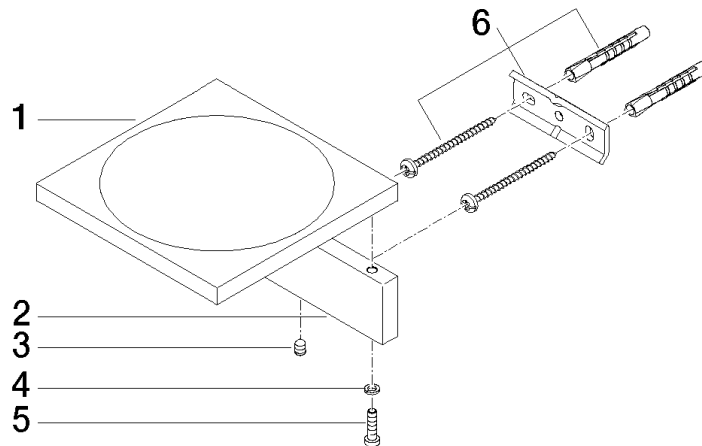

83 410 780

- Ancho 120mm
- Altura 45 mm
- Saliente 120 mm

Encaja con: MEM, CYO

	Cromo	83 410 780-00
	Platino cepillado	83 410 780-06
	Platino	83 410 780-08
	Dark Chrome	83 410 780-19
	Latón cepillado (Oro 23k)	83 410 780-28
	Champagne cepillado (Oro 22k)	83 410 780-46
	Champagne (Oro 22k)	83 410 780-47
	Dark Platinum cepillado	83 410 780-99

83 410 780

mm [inches]

83 410 780

Piezas para otros acabados pueden encontrarse aquí:
Platino cepillado

Lista de piezas de recambios

N°	Número de artículo	Denominación	Cantidad de montaje	Plazo de entrega
1	08 17 78 601-00	envoltura	1	60
2	08 17 78 507-00	soporte	1	60
3	90 31 11 112 00 90	varilla	1	2
4	90 30 11 029 00 90	disco	2	2
5	09 30 30 069 90	tornillo	2	2
6	05 17 20 718 00 90	juego de fijación	1	2