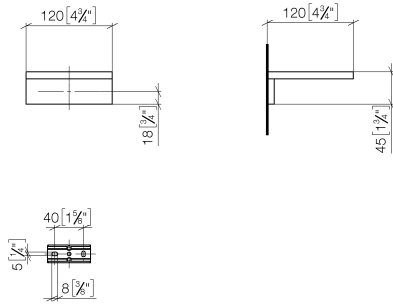

83 410 780

- Ancho 120mm
- Altura 45 mm
- Saliente 120 mm

Encaja con: MEM, CYO

	Platino cepillado	83 410 780-06
	Cromo	83 410 780-00
	Platino	83 410 780-08
	Dark Chrome	83 410 780-19
	Latón cepillado (Oro 23k)	83 410 780-28
	Champagne cepillado (Oro 22k)	83 410 780-46
	Champagne (Oro 22k)	83 410 780-47
	Dark Platinum cepillado	83 410 780-99

83 410 780

mm [inches]

83 410 780

Piezas para otros acabados pueden encontrarse aquí:
Cromo

Lista de piezas de recambios

N°	Número de artículo	Denominación	Cantidad de montaje	Plazo de entrega
1	08 17 78 601-06	envoltura	1	60
2	08 17 78 507-06	soporte	1	60
3	90 31 11 112 00 90	varilla	1	2
4	90 30 11 029 00 90	disco	2	2
5	09 30 30 069 90	tornillo	2	2
6	05 17 20 718 00 90	juego de fijación	1	2