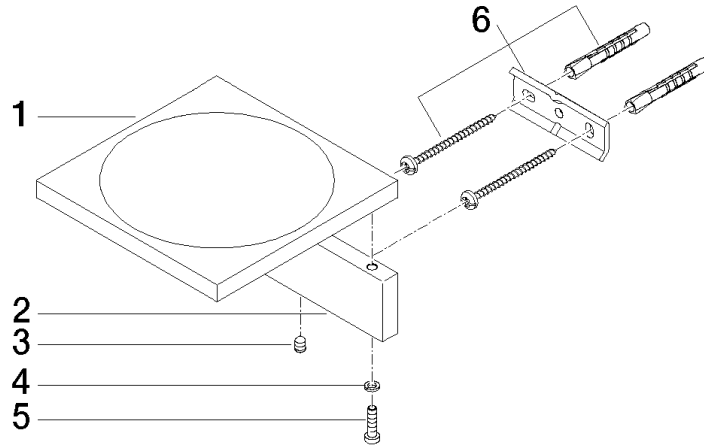

83 410 780

- Ancho 120mm
- Altura 45 mm
- Saliente 120 mm

Encaja con: MEM, CYO

	Platino cepillado	83 410 780-06
	Cromo	83 410 780-00
	Platino	83 410 780-08
	Dark Chrome	83 410 780-19
	Latón cepillado (Oro 23k)	83 410 780-28
	Champagne cepillado (Oro 22k)	83 410 780-46
	Champagne (Oro 22k)	83 410 780-47
	Dark Platinum cepillado	83 410 780-99

83 410 780

mm [inches]

83 410 780

Piezas para otros acabados pueden encontrarse aquí:
Cromo

Lista de piezas de recambios

N°	Número de artículo	Denominación	Cantidad de montaje	Plazo de entrega
1	08 17 78 601-06	envoltura	1	60
2	08 17 78 507-06	soporte	1	60
3	90 31 11 112 00 90	varilla	1	2
4	90 30 11 029 00 90	disco	2	2
5	09 30 30 069 90	tornillo	2	2
6	05 17 20 718 00 90	juego de fijación	1	2