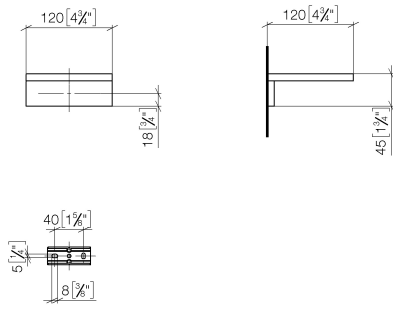

83 410 780

- Ancho 120mm
- Altura 45 mm
- Saliente 120 mm

Encaja con: MEM, CYO

	Dark Chrome	83 410 780-19
	Cromo	83 410 780-00
	Platino cepillado	83 410 780-06
	Platino	83 410 780-08
	Latón cepillado (Oro 23k)	83 410 780-28
	Champagne cepillado (Oro 22k)	83 410 780-46
	Champagne (Oro 22k)	83 410 780-47
	Dark Platinum cepillado	83 410 780-99

83 410 780

mm [inches]

83 410 780

Piezas para otros
acabados pueden
encontrarse aquí:
Cromo