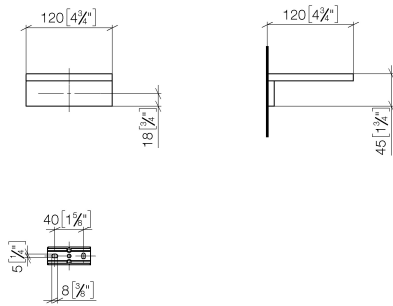

83 410 780

- Ancho 120mm
- Altura 45 mm
- Saliente 120 mm

Encaja con: MEM, CYO

	Champagne cepillado (Oro 22k)	83 410 780-46
	Cromo	83 410 780-00
	Platino cepillado	83 410 780-06
	Platino	83 410 780-08
	Dark Chrome	83 410 780-19
	Latón cepillado (Oro 23k)	83 410 780-28
	Champagne (Oro 22k)	83 410 780-47
	Dark Platinum cepillado	83 410 780-99

83 410 780

mm [inches]

83 410 780

Piezas para otros acabados pueden encontrarse aquí:
Cromo

Lista de piezas de recambios

N°	Número de artículo	Denominación	Cantidad de montaje	Plazo de entrega
1	08 17 78 601-46	envoltura	1	30
2	08 17 78 507-46	soporte	1	30
3	90 31 11 112 00 90	varilla	1	2
4	90 30 11 029 00 90	disco	2	2
5	09 30 30 069 90	tornillo	2	2
6	05 17 20 718 00 90	juego de fijación	1	2