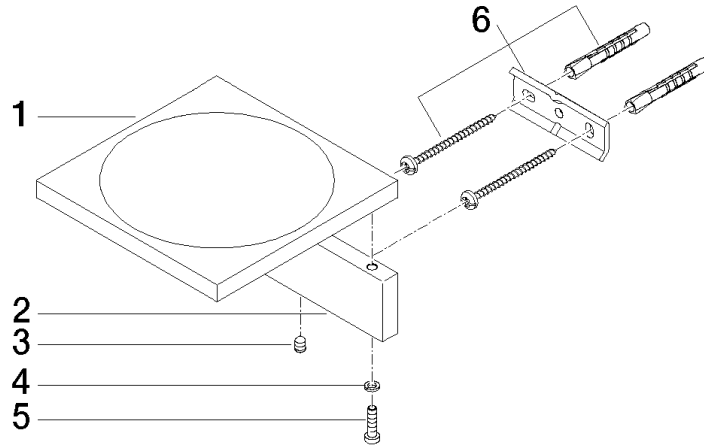

83 410 780

- Ancho 120mm
- Altura 45 mm
- Saliente 120 mm

Encaja con: MEM, CYO

	Champagne cepillado (Oro 22k)	83 410 780-46
	Cromo	83 410 780-00
	Platino cepillado	83 410 780-06
	Platino	83 410 780-08
	Dark Chrome	83 410 780-19
	Latón cepillado (Oro 23k)	83 410 780-28
	Champagne (Oro 22k)	83 410 780-47
	Dark Platinum cepillado	83 410 780-99

83 410 780

mm [inches]

83 410 780

Piezas para otros acabados pueden encontrarse aquí:
Cromo

Lista de piezas de recambios

N°	Número de artículo	Denominación	Cantidad de montaje	Plazo de entrega
1	08 17 78 601-46	envoltura	1	30
2	08 17 78 507-46	soporte	1	30
3	90 31 11 112 00 90	varilla	1	2
4	90 30 11 029 00 90	disco	2	2
5	09 30 30 069 90	tornillo	2	2
6	05 17 20 718 00 90	juego de fijación	1	2