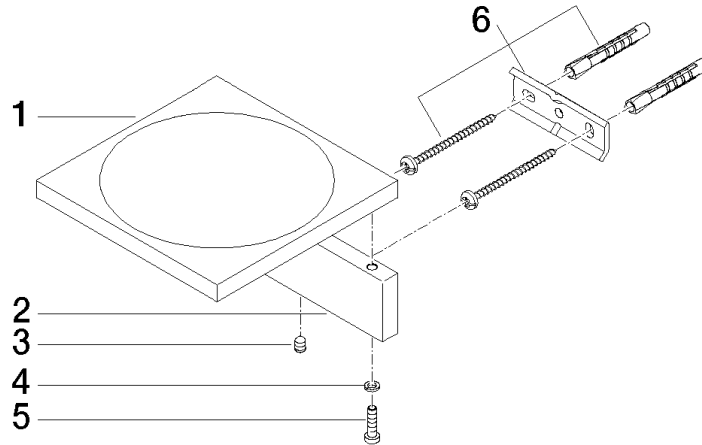

83 410 780

- Ancho 120mm
- Altura 45 mm
- Saliente 120 mm

Encaja con: MEM, CYO

	Dark Platinum cepillado	83 410 780-99
	Cromo	83 410 780-00
	Platino cepillado	83 410 780-06
	Platino	83 410 780-08
	Dark Chrome	83 410 780-19
	Latón cepillado (Oro 23k)	83 410 780-28
	Champagne cepillado (Oro 22k)	83 410 780-46
	Champagne (Oro 22k)	83 410 780-47

83 410 780

mm [inches]

83 410 780

Piezas para otros acabados pueden encontrarse aquí:
Cromo

Lista de piezas de recambios

N°	Número de artículo	Denominación	Cantidad de montaje	Plazo de entrega
1	08 17 78 601-99	envoltura	1	60
2	08 17 78 507-99	soporte	1	60
3	90 31 11 112 00 90	varilla	1	2
4	90 30 11 029 00 90	disco	2	2
5	09 30 30 069 90	tornillo	2	2
6	05 17 20 718 00 90	juego de fijación	1	2