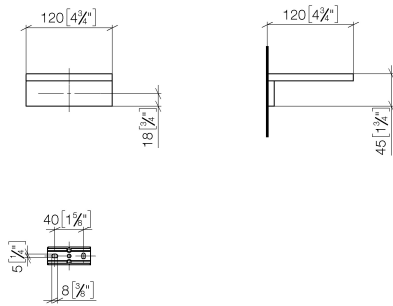

83 410 780

- Ancho 120mm
- Altura 45 mm
- Saliente 120 mm

Encaja con: MEM, CYO

	Dark Platinum cepillado	83 410 780-99
	Cromo	83 410 780-00
	Platino cepillado	83 410 780-06
	Platino	83 410 780-08
	Dark Chrome	83 410 780-19
	Latón cepillado (Oro 23k)	83 410 780-28
	Champagne cepillado (Oro 22k)	83 410 780-46
	Champagne (Oro 22k)	83 410 780-47

83 410 780

mm [inches]

83 410 780

Piezas para otros acabados pueden encontrarse aquí:
Cromo

Lista de piezas de recambios

N°	Número de artículo	Denominación	Cantidad de montaje	Plazo de entrega
1	08 17 78 601-99	envoltura	1	60
2	08 17 78 507-99	soporte	1	60
3	90 31 11 112 00 90	varilla	1	2
4	90 30 11 029 00 90	disco	2	2
5	09 30 30 069 90	tornillo	2	2
6	05 17 20 718 00 90	juego de fijación	1	2