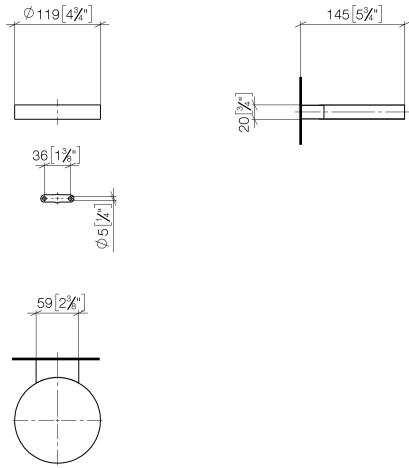

83 410 979

- Ancho 120mm
- Altura 20 mm
- Saliente 145 mm

Encaja con: MADISON, MEM, TARA, CL.1,
LISSÉ, VAIA, META, CYO

	Cromo	83 410 979-00
	Platino cepillado	83 410 979-06
	Platino	83 410 979-08
	Latón (Oro 23k)	83 410 979-09
	Dark Chrome	83 410 979-19
	Oro claro	83 410 979-26
	Oro claro cepillado	83 410 979-27
	Latón cepillado (Oro 23k)	83 410 979-28
	Negro mate	83 410 979-33
	Bronce cepillado	83 410 979-42
	Champagne cepillado (Oro 22k)	83 410 979-46
	Champagne (Oro 22k)	83 410 979-47
	Cromo cepillado	83 410 979-93
	Dark Platinum cepillado	83 410 979-99

83 410 979

mm [inches]

83 410 979

Piezas para otros acabados pueden encontrarse aquí:
Platino cepillado

Lista de piezas de recambios

N°	Número de artículo	Denominación	Cantidad de montaje	Plazo de entrega
1	08 17 97 570-00	envoltura	1	10
2	09 31 11 002 90	varilla	1	2
3	08 17 30 502-00	soporte	1	10
4	09 30 30 080 90	tornillo	2	2
5	05 30 31 025 00 90	juego de fijación	1	2
6	09 17 20 030 90	soporte	1	2