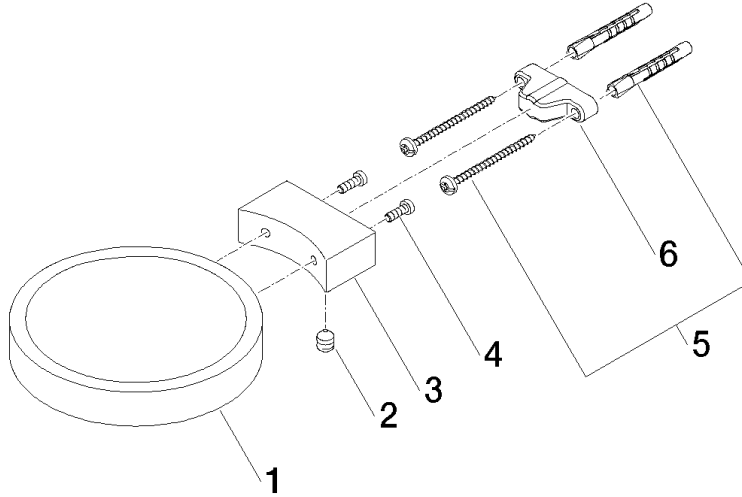

83 410 979

- Ancho 120mm
- Altura 20 mm
- Saliente 145 mm

Encaja con: MADISON, MEM, TARA, CL.1,
LISSÉ, VAIA, META, CYO

	Cromo	83 410 979-00
	Platino cepillado	83 410 979-06
	Platino	83 410 979-08
	Latón (Oro 23k)	83 410 979-09
	Dark Chrome	83 410 979-19
	Oro claro	83 410 979-26
	Oro claro cepillado	83 410 979-27
	Latón cepillado (Oro 23k)	83 410 979-28
	Negro mate	83 410 979-33
	Bronce cepillado	83 410 979-42
	Champagne cepillado (Oro 22k)	83 410 979-46
	Champagne (Oro 22k)	83 410 979-47
	Cromo cepillado	83 410 979-93
	Dark Platinum cepillado	83 410 979-99

83 410 979

mm [inches]

83 410 979

Piezas para otros acabados pueden encontrarse aquí:
Platino cepillado

Lista de piezas de recambios

N°	Número de artículo	Denominación	Cantidad de montaje	Plazo de entrega
1	08 17 97 570-00	envoltura	1	10
2	09 31 11 002 90	varilla	1	2
3	08 17 30 502-00	soporte	1	10
4	09 30 30 080 90	tornillo	2	2
5	05 30 31 025 00 90	juego de fijación	1	2
6	09 17 20 030 90	soporte	1	2