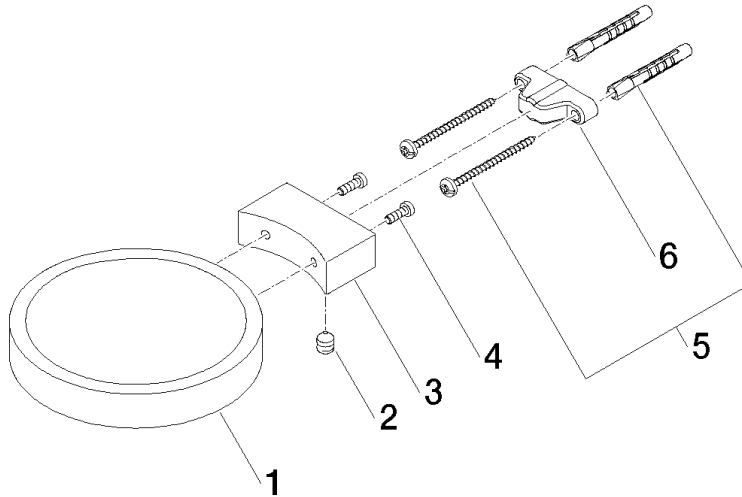

83 410 979

- Ancho 120mm
- Altura 20 mm
- Saliente 145 mm

Encaja con: MADISON, MEM, TARA, CL.1,  
LISSÉ, VAIA, META, CYO

	Platino	83 410 979-08
	Cromo	83 410 979-00
	Platino cepillado	83 410 979-06
	Latón (Oro 23k)	83 410 979-09
	Dark Chrome	83 410 979-19
	Oro claro	83 410 979-26
	Oro claro cepillado	83 410 979-27
	Latón cepillado (Oro 23k)	83 410 979-28
	Negro mate	83 410 979-33
	Bronce cepillado	83 410 979-42
	Champagne cepillado (Oro 22k)	83 410 979-46
	Champagne (Oro 22k)	83 410 979-47
	Cromo cepillado	83 410 979-93
	Dark Platinum cepillado	83 410 979-99

83 410 979

mm [inches]

83 410 979

Piezas para otros acabados pueden encontrarse aquí:  
Cromo

### Lista de piezas de recambios

N°	Número de artículo	Denominación	Cantidad de montaje	Plazo de entrega
1	08 17 97 570-08	envoltura	1	40
2	09 31 11 002 90	varilla	1	2
3	08 17 30 502-08	soporte	1	40
4	09 30 30 080 90	tornillo	2	2
5	05 30 31 025 00 90	juego de fijación	1	2
6	09 17 20 030 90	soporte	1	2