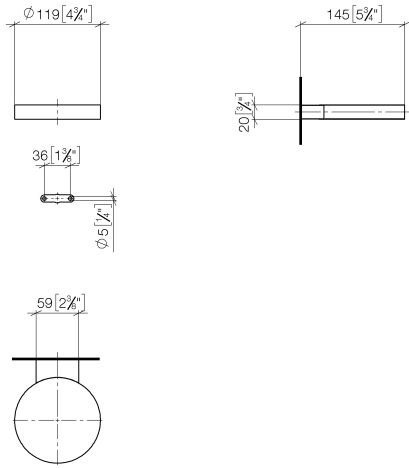

83 410 979

- Ancho 120mm
- Altura 20 mm
- Saliente 145 mm

Encaja con: MADISON, MEM, TARA, CL.1,  
LISSÉ, VAIA, META, CYO

	Platino	83 410 979-08
	Cromo	83 410 979-00
	Platino cepillado	83 410 979-06
	Latón (Oro 23k)	83 410 979-09
	Dark Chrome	83 410 979-19
	Oro claro	83 410 979-26
	Oro claro cepillado	83 410 979-27
	Latón cepillado (Oro 23k)	83 410 979-28
	Negro mate	83 410 979-33
	Bronce cepillado	83 410 979-42
	Champagne cepillado (Oro 22k)	83 410 979-46
	Champagne (Oro 22k)	83 410 979-47
	Cromo cepillado	83 410 979-93
	Dark Platinum cepillado	83 410 979-99

83 410 979

mm [inches]

83 410 979

Piezas para otros acabados pueden encontrarse aquí:  
Cromo

### Lista de piezas de recambios

N°	Número de artículo	Denominación	Cantidad de montaje	Plazo de entrega
1	08 17 97 570-08	envoltura	1	40
2	09 31 11 002 90	varilla	1	2
3	08 17 30 502-08	soporte	1	40
4	09 30 30 080 90	tornillo	2	2
5	05 30 31 025 00 90	juego de fijación	1	2
6	09 17 20 030 90	soporte	1	2