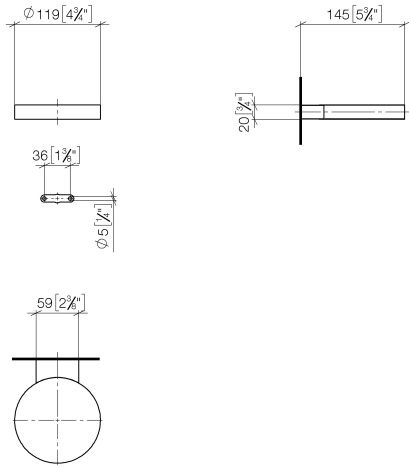

83 410 979

- Ancho 120mm
- Altura 20 mm
- Saliente 145 mm

Encaja con: MADISON, MEM, TARA, CL.1,
LISSÉ, VAIA, META, CYO

	Latón (Oro 23k)	83 410 979-09
	Cromo	83 410 979-00
	Platino cepillado	83 410 979-06
	Platino	83 410 979-08
	Dark Chrome	83 410 979-19
	Oro claro	83 410 979-26
	Oro claro cepillado	83 410 979-27
	Latón cepillado (Oro 23k)	83 410 979-28
	Negro mate	83 410 979-33
	Bronce cepillado	83 410 979-42
	Champagne cepillado (Oro 22k)	83 410 979-46
	Champagne (Oro 22k)	83 410 979-47
	Cromo cepillado	83 410 979-93
	Dark Platinum cepillado	83 410 979-99

83 410 979

mm [inches]

83 410 979

Piezas para otros acabados pueden encontrarse aquí:
Cromo

Lista de piezas de recambios

N°	Número de artículo	Denominación	Cantidad de montaje	Plazo de entrega
1	08 17 97 570-09	envoltura	1	40
2	09 31 11 002 90	varilla	1	2
3	08 17 30 502-09	soporte	1	40
4	09 30 30 080 90	tornillo	2	2
5	05 30 31 025 00 90	juego de fijación	1	2
6	09 17 20 030 90	soporte	1	2