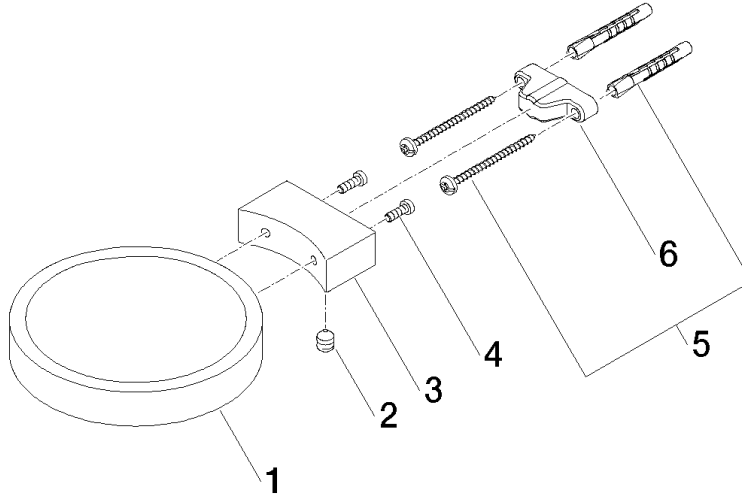

83 410 979

- Ancho 120mm
- Altura 20 mm
- Saliente 145 mm

Encaja con: MADISON, MEM, TARA, CL.1,
LISSÉ, VAIA, META, CYO

	Latón (Oro 23k)	83 410 979-09
	Cromo	83 410 979-00
	Platino cepillado	83 410 979-06
	Platino	83 410 979-08
	Dark Chrome	83 410 979-19
	Oro claro	83 410 979-26
	Oro claro cepillado	83 410 979-27
	Latón cepillado (Oro 23k)	83 410 979-28
	Negro mate	83 410 979-33
	Bronce cepillado	83 410 979-42
	Champagne cepillado (Oro 22k)	83 410 979-46
	Champagne (Oro 22k)	83 410 979-47
	Cromo cepillado	83 410 979-93
	Dark Platinum cepillado	83 410 979-99

83 410 979

mm [inches]

83 410 979

Piezas para otros acabados pueden encontrarse aquí:
Cromo

Lista de piezas de recambios

N°	Número de artículo	Denominación	Cantidad de montaje	Plazo de entrega
1	08 17 97 570-09	envoltura	1	40
2	09 31 11 002 90	varilla	1	2
3	08 17 30 502-09	soporte	1	40
4	09 30 30 080 90	tornillo	2	2
5	05 30 31 025 00 90	juego de fijación	1	2
6	09 17 20 030 90	soporte	1	2