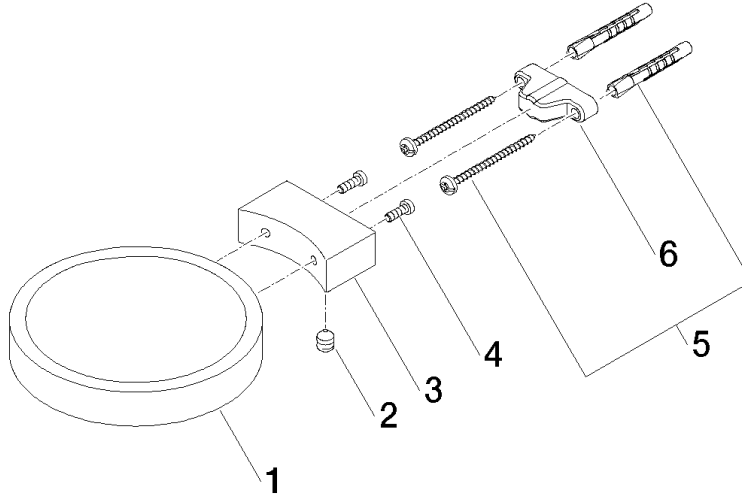

83 410 979

- Ancho 120mm
- Altura 20 mm
- Saliente 145 mm

Encaja con: MADISON, MEM, TARA, CL.1,  
LISSÉ, VAIA, META, CYO

	Oro claro	83 410 979-26
	Cromo	83 410 979-00
	Platino cepillado	83 410 979-06
	Platino	83 410 979-08
	Latón (Oro 23k)	83 410 979-09
	Dark Chrome	83 410 979-19
	Oro claro cepillado	83 410 979-27
	Latón cepillado (Oro 23k)	83 410 979-28
	Negro mate	83 410 979-33
	Bronce cepillado	83 410 979-42
	Champagne cepillado (Oro 22k)	83 410 979-46
	Champagne (Oro 22k)	83 410 979-47
	Cromo cepillado	83 410 979-93
	Dark Platinum cepillado	83 410 979-99

83 410 979

mm [inches]

83 410 979

Piezas para otros acabados pueden encontrarse aquí:  
Cromo

### Lista de piezas de recambios

N°	Número de artículo	Denominación	Cantidad de montaje	Plazo de entrega
1	08 17 97 570-26	envoltura	1	60
2	09 31 11 002 90	varilla	1	2
3	08 17 30 502-26	soporte	1	60
4	09 30 30 080 90	tornillo	2	2
5	05 30 31 025 00 90	juego de fijación	1	2
6	09 17 20 030 90	soporte	1	2