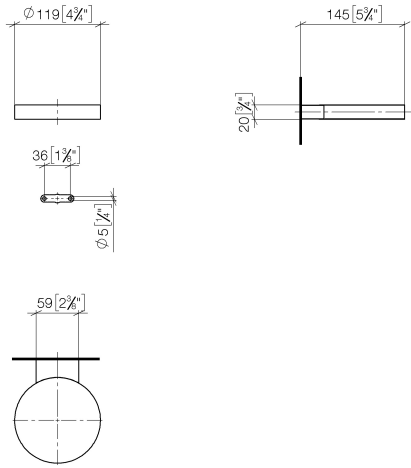

83 410 979

- Ancho 120mm
- Altura 20 mm
- Saliente 145 mm

Encaja con: MADISON, MEM, TARA, CL.1,  
LISSÉ, VAIA, META, CYO

	Oro claro	83 410 979-26
	Cromo	83 410 979-00
	Platino cepillado	83 410 979-06
	Platino	83 410 979-08
	Latón (Oro 23k)	83 410 979-09
	Dark Chrome	83 410 979-19
	Oro claro cepillado	83 410 979-27
	Latón cepillado (Oro 23k)	83 410 979-28
	Negro mate	83 410 979-33
	Bronce cepillado	83 410 979-42
	Champagne cepillado (Oro 22k)	83 410 979-46
	Champagne (Oro 22k)	83 410 979-47
	Cromo cepillado	83 410 979-93
	Dark Platinum cepillado	83 410 979-99

83 410 979

mm [inches]

83 410 979

Piezas para otros acabados pueden encontrarse aquí:  
Cromo

### Lista de piezas de recambios

N°	Número de artículo	Denominación	Cantidad de montaje	Plazo de entrega
1	08 17 97 570-26	envoltura	1	60
2	09 31 11 002 90	varilla	1	2
3	08 17 30 502-26	soporte	1	60
4	09 30 30 080 90	tornillo	2	2
5	05 30 31 025 00 90	juego de fijación	1	2
6	09 17 20 030 90	soporte	1	2