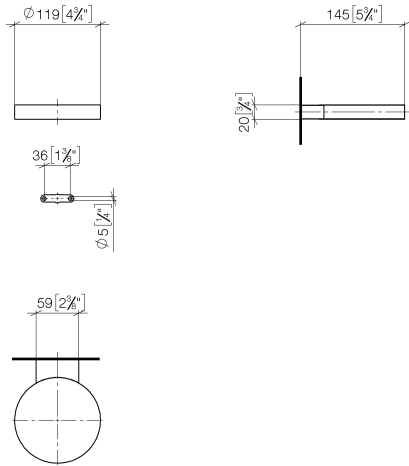

83 410 979

- Ancho 120mm
- Altura 20 mm
- Saliente 145 mm

Encaja con: MADISON, MEM, TARA, CL.1,
LISSÉ, VAIA, META, CYO

	Oro claro cepillado	83 410 979-27
	Cromo	83 410 979-00
	Platino cepillado	83 410 979-06
	Platino	83 410 979-08
	Latón (Oro 23k)	83 410 979-09
	Dark Chrome	83 410 979-19
	Oro claro	83 410 979-26
	Latón cepillado (Oro 23k)	83 410 979-28
	Negro mate	83 410 979-33
	Bronce cepillado	83 410 979-42
	Champagne cepillado (Oro 22k)	83 410 979-46
	Champagne (Oro 22k)	83 410 979-47
	Cromo cepillado	83 410 979-93
	Dark Platinum cepillado	83 410 979-99

83 410 979

mm [inches]

83 410 979

Piezas para otros acabados pueden encontrarse aquí:
Cromo

Lista de piezas de recambios

N°	Número de artículo	Denominación	Cantidad de montaje	Plazo de entrega
1	08 17 97 570-27	envoltura	1	60
2	09 31 11 002 90	varilla	1	2
3	08 17 30 502-27	soporte	1	60
4	09 30 30 080 90	tornillo	2	2
5	05 30 31 025 00 90	juego de fijación	1	2
6	09 17 20 030 90	soporte	1	2