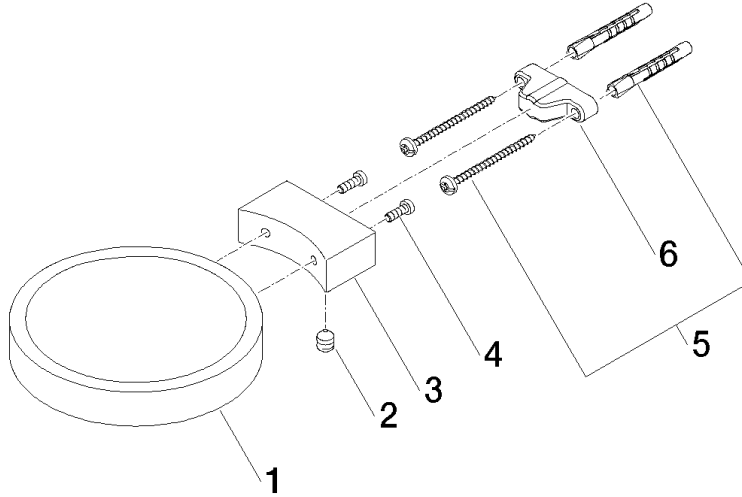

83 410 979

- Ancho 120mm
- Altura 20 mm
- Saliente 145 mm

Encaja con: MADISON, MEM, TARA, CL.1,
LISSÉ, VAIA, META, CYO

	Oro claro cepillado	83 410 979-27
	Cromo	83 410 979-00
	Platino cepillado	83 410 979-06
	Platino	83 410 979-08
	Latón (Oro 23k)	83 410 979-09
	Dark Chrome	83 410 979-19
	Oro claro	83 410 979-26
	Latón cepillado (Oro 23k)	83 410 979-28
	Negro mate	83 410 979-33
	Bronce cepillado	83 410 979-42
	Champagne cepillado (Oro 22k)	83 410 979-46
	Champagne (Oro 22k)	83 410 979-47
	Cromo cepillado	83 410 979-93
	Dark Platinum cepillado	83 410 979-99

83 410 979

mm [inches]

83 410 979

Piezas para otros acabados pueden encontrarse aquí:
Cromo

Lista de piezas de recambios

N°	Número de artículo	Denominación	Cantidad de montaje	Plazo de entrega
1	08 17 97 570-27	envoltura	1	60
2	09 31 11 002 90	varilla	1	2
3	08 17 30 502-27	soporte	1	60
4	09 30 30 080 90	tornillo	2	2
5	05 30 31 025 00 90	juego de fijación	1	2
6	09 17 20 030 90	soporte	1	2