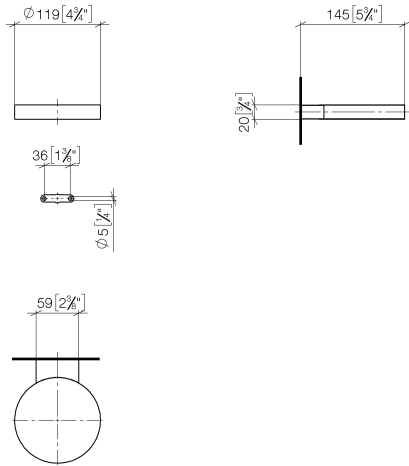

83 410 979

- Ancho 120mm
- Altura 20 mm
- Saliente 145 mm

Encaja con: MADISON, MEM, TARA, CL.1,  
LISSÉ, VAIA, META, CYO

	Latón cepillado (Oro 23k)	83 410 979-28
	Cromo	83 410 979-00
	Platino cepillado	83 410 979-06
	Platino	83 410 979-08
	Latón (Oro 23k)	83 410 979-09
	Dark Chrome	83 410 979-19
	Oro claro	83 410 979-26
	Oro claro cepillado	83 410 979-27
	Negro mate	83 410 979-33
	Bronce cepillado	83 410 979-42
	Champagne cepillado (Oro 22k)	83 410 979-46
	Champagne (Oro 22k)	83 410 979-47
	Cromo cepillado	83 410 979-93
	Dark Platinum cepillado	83 410 979-99

83 410 979

mm [inches]

83 410 979

Piezas para otros acabados pueden encontrarse aquí:  
Cromo

### Lista de piezas de recambios

N°	Número de artículo	Denominación	Cantidad de montaje	Plazo de entrega
1	08 17 97 570-28	envoltura	1	20
2	09 31 11 002 90	varilla	1	2
3	08 17 30 502-28	soporte	1	20
4	09 30 30 080 90	tornillo	2	2
5	05 30 31 025 00 90	juego de fijación	1	2
6	09 17 20 030 90	soporte	1	2