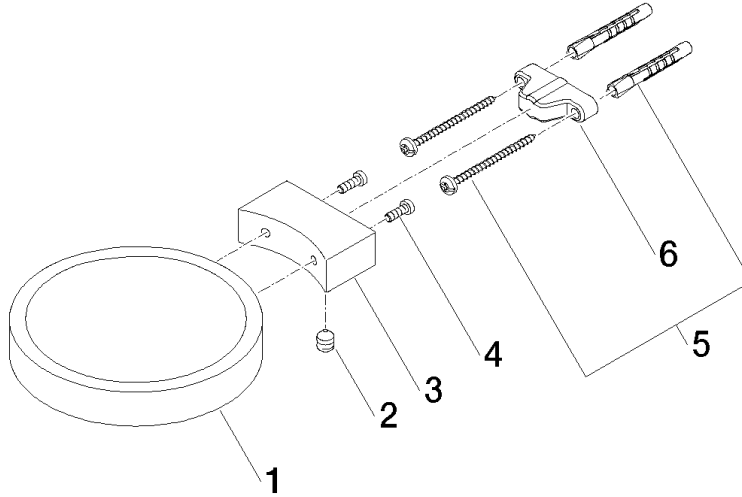

83 410 979

- Ancho 120mm
- Altura 20 mm
- Saliente 145 mm

Encaja con: MADISON, MEM, TARA, CL.1,  
LISSÉ, VAIA, META, CYO

	Latón cepillado (Oro 23k)	83 410 979-28
	Cromo	83 410 979-00
	Platino cepillado	83 410 979-06
	Platino	83 410 979-08
	Latón (Oro 23k)	83 410 979-09
	Dark Chrome	83 410 979-19
	Oro claro	83 410 979-26
	Oro claro cepillado	83 410 979-27
	Negro mate	83 410 979-33
	Bronce cepillado	83 410 979-42
	Champagne cepillado (Oro 22k)	83 410 979-46
	Champagne (Oro 22k)	83 410 979-47
	Cromo cepillado	83 410 979-93
	Dark Platinum cepillado	83 410 979-99

83 410 979

mm [inches]

83 410 979

Piezas para otros acabados pueden encontrarse aquí:  
Cromo

### Lista de piezas de recambios

N°	Número de artículo	Denominación	Cantidad de montaje	Plazo de entrega
1	08 17 97 570-28	envoltura	1	20
2	09 31 11 002 90	varilla	1	2
3	08 17 30 502-28	soporte	1	20
4	09 30 30 080 90	tornillo	2	2
5	05 30 31 025 00 90	juego de fijación	1	2
6	09 17 20 030 90	soporte	1	2