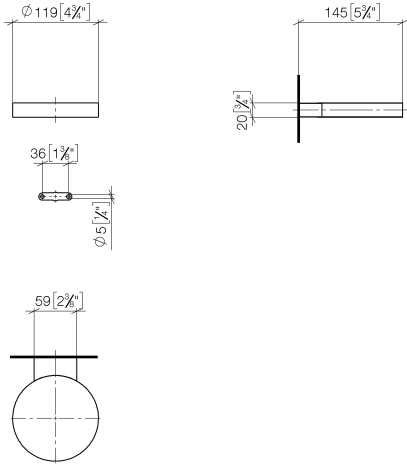

83 410 979

- Ancho 120mm
- Altura 20 mm
- Saliente 145 mm

Encaja con: MADISON, MEM, TARA, CL.1,
LISSÉ, VAIA, META, CYO

	Bronce cepillado	83 410 979-42
	Cromo	83 410 979-00
	Platino cepillado	83 410 979-06
	Platino	83 410 979-08
	Latón (Oro 23k)	83 410 979-09
	Dark Chrome	83 410 979-19
	Oro claro	83 410 979-26
	Oro claro cepillado	83 410 979-27
	Latón cepillado (Oro 23k)	83 410 979-28
	Negro mate	83 410 979-33
	Champagne cepillado (Oro 22k)	83 410 979-46
	Champagne (Oro 22k)	83 410 979-47
	Cromo cepillado	83 410 979-93
	Dark Platinum cepillado	83 410 979-99

83 410 979

mm [inches]

83 410 979

Piezas para otros acabados pueden encontrarse aquí:
Cromo

Lista de piezas de recambios

N°	Número de artículo	Denominación	Cantidad de montaje	Plazo de entrega
1	08 17 97 570-42	envoltura	1	60
2	09 31 11 002 90	varilla	1	2
3	08 17 30 502-42	soporte	1	60
4	09 30 30 080 90	tornillo	2	2
5	05 30 31 025 00 90	juego de fijación	1	2
6	09 17 20 030 90	soporte	1	2