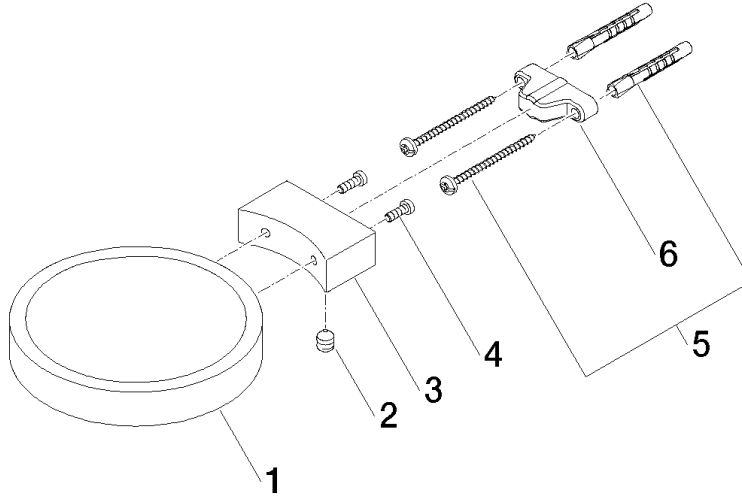

83 410 979

- Ancho 120mm
- Altura 20 mm
- Saliente 145 mm

Encaja con: MADISON, MEM, TARA, CL.1,
LISSÉ, VAIA, META, CYO

	Bronce cepillado	83 410 979-42
	Cromo	83 410 979-00
	Platino cepillado	83 410 979-06
	Platino	83 410 979-08
	Latón (Oro 23k)	83 410 979-09
	Dark Chrome	83 410 979-19
	Oro claro	83 410 979-26
	Oro claro cepillado	83 410 979-27
	Latón cepillado (Oro 23k)	83 410 979-28
	Negro mate	83 410 979-33
	Champagne cepillado (Oro 22k)	83 410 979-46
	Champagne (Oro 22k)	83 410 979-47
	Cromo cepillado	83 410 979-93
	Dark Platinum cepillado	83 410 979-99

83 410 979

mm [inches]

83 410 979

Piezas para otros acabados pueden encontrarse aquí:
Cromo

Lista de piezas de recambios

N°	Número de artículo	Denominación	Cantidad de montaje	Plazo de entrega
1	08 17 97 570-42	envoltura	1	60
2	09 31 11 002 90	varilla	1	2
3	08 17 30 502-42	soporte	1	60
4	09 30 30 080 90	tornillo	2	2
5	05 30 31 025 00 90	juego de fijación	1	2
6	09 17 20 030 90	soporte	1	2