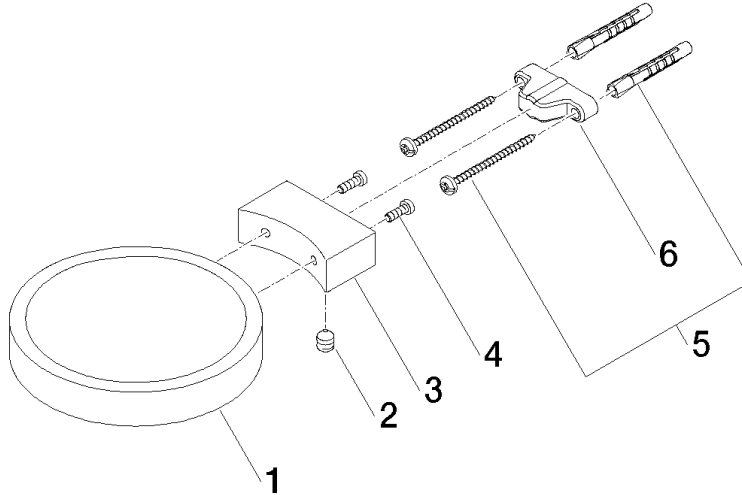

83 410 979

- Ancho 120mm
- Altura 20 mm
- Saliente 145 mm

Encaja con: MADISON, MEM, TARA, CL.1,
LISSÉ, VAIA, META, CYO

	Champagne cepillado (Oro 22k)	83 410 979-46
	Cromo	83 410 979-00
	Platino cepillado	83 410 979-06
	Platino	83 410 979-08
	Latón (Oro 23k)	83 410 979-09
	Dark Chrome	83 410 979-19
	Oro claro	83 410 979-26
	Oro claro cepillado	83 410 979-27
	Latón cepillado (Oro 23k)	83 410 979-28
	Negro mate	83 410 979-33
	Bronce cepillado	83 410 979-42
	Champagne (Oro 22k)	83 410 979-47
	Cromo cepillado	83 410 979-93
	Dark Platinum cepillado	83 410 979-99

83 410 979

mm [inches]

83 410 979

Piezas para otros acabados pueden encontrarse aquí:
Cromo

Lista de piezas de recambios

N°	Número de artículo	Denominación	Cantidad de montaje	Plazo de entrega
1	08 17 97 570-46	envoltura	1	30
2	09 31 11 002 90	varilla	1	2
3	08 17 30 502-46	soporte	1	30
4	09 30 30 080 90	tornillo	2	2
5	05 30 31 025 00 90	juego de fijación	1	2
6	09 17 20 030 90	soporte	1	2