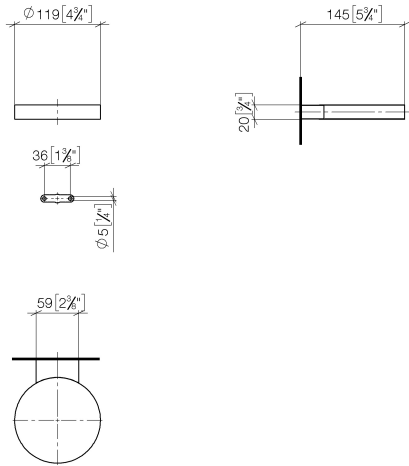

83 410 979

- Ancho 120mm
- Altura 20 mm
- Saliente 145 mm

Encaja con: MADISON, MEM, TARA, CL.1,
LISSÉ, VAIA, META, CYO

	Champagne cepillado (Oro 22k)	83 410 979-46
	Cromo	83 410 979-00
	Platino cepillado	83 410 979-06
	Platino	83 410 979-08
	Latón (Oro 23k)	83 410 979-09
	Dark Chrome	83 410 979-19
	Oro claro	83 410 979-26
	Oro claro cepillado	83 410 979-27
	Latón cepillado (Oro 23k)	83 410 979-28
	Negro mate	83 410 979-33
	Bronce cepillado	83 410 979-42
	Champagne (Oro 22k)	83 410 979-47
	Cromo cepillado	83 410 979-93
	Dark Platinum cepillado	83 410 979-99

83 410 979

mm [inches]

83 410 979

Piezas para otros acabados pueden encontrarse aquí:
Cromo

Lista de piezas de recambios

N°	Número de artículo	Denominación	Cantidad de montaje	Plazo de entrega
1	08 17 97 570-46	envoltura	1	30
2	09 31 11 002 90	varilla	1	2
3	08 17 30 502-46	soporte	1	30
4	09 30 30 080 90	tornillo	2	2
5	05 30 31 025 00 90	juego de fijación	1	2
6	09 17 20 030 90	soporte	1	2