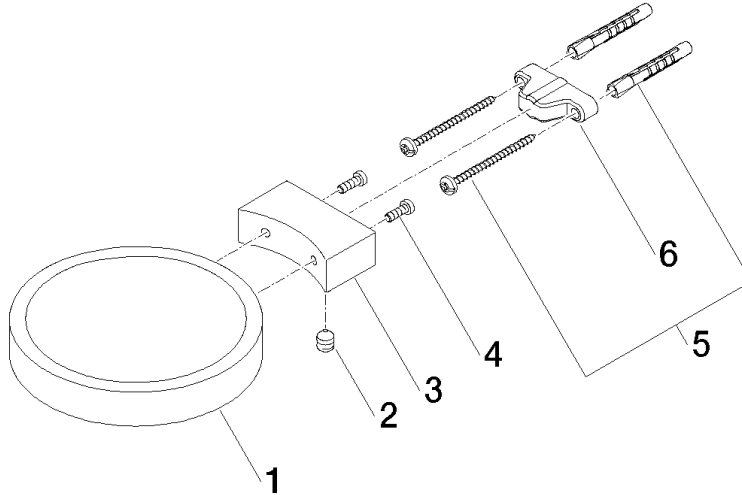

83 410 979

- Ancho 120mm
- Altura 20 mm
- Saliente 145 mm

Encaja con: MADISON, MEM, TARA, CL.1,
LISSÉ, VAIA, META, CYO

	Champagne (Oro 22k)	83 410 979-47
	Cromo	83 410 979-00
	Platino cepillado	83 410 979-06
	Platino	83 410 979-08
	Latón (Oro 23k)	83 410 979-09
	Dark Chrome	83 410 979-19
	Oro claro	83 410 979-26
	Oro claro cepillado	83 410 979-27
	Latón cepillado (Oro 23k)	83 410 979-28
	Negro mate	83 410 979-33
	Bronce cepillado	83 410 979-42
	Champagne cepillado (Oro 22k)	83 410 979-46
	Cromo cepillado	83 410 979-93
	Dark Platinum cepillado	83 410 979-99

83 410 979

mm [inches]

83 410 979

Piezas para otros acabados pueden encontrarse aquí:
Cromo

Lista de piezas de recambios

N°	Número de artículo	Denominación	Cantidad de montaje	Plazo de entrega
1	08 17 97 570-47	envoltura	1	30
2	09 31 11 002 90	varilla	1	2
3	08 17 30 502-47	soporte	1	30
4	09 30 30 080 90	tornillo	2	2
5	05 30 31 025 00 90	juego de fijación	1	2
6	09 17 20 030 90	soporte	1	2