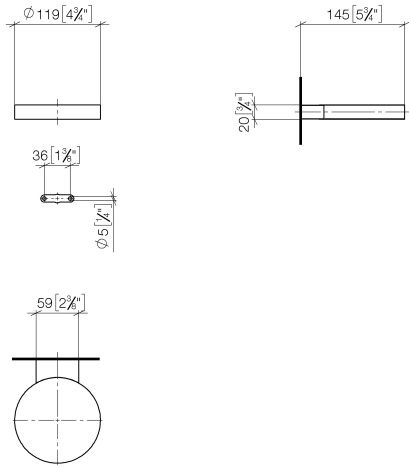

83 410 979

- Ancho 120mm
- Altura 20 mm
- Saliente 145 mm

Encaja con: MADISON, MEM, TARA, CL.1,
LISSÉ, VAIA, META, CYO

	Champagne (Oro 22k)	83 410 979-47
	Cromo	83 410 979-00
	Platino cepillado	83 410 979-06
	Platino	83 410 979-08
	Latón (Oro 23k)	83 410 979-09
	Dark Chrome	83 410 979-19
	Oro claro	83 410 979-26
	Oro claro cepillado	83 410 979-27
	Latón cepillado (Oro 23k)	83 410 979-28
	Negro mate	83 410 979-33
	Bronce cepillado	83 410 979-42
	Champagne cepillado (Oro 22k)	83 410 979-46
	Cromo cepillado	83 410 979-93
	Dark Platinum cepillado	83 410 979-99

83 410 979

mm [inches]

83 410 979

Piezas para otros acabados pueden encontrarse aquí:
Cromo

Lista de piezas de recambios

N°	Número de artículo	Denominación	Cantidad de montaje	Plazo de entrega
1	08 17 97 570-47	envoltura	1	30
2	09 31 11 002 90	varilla	1	2
3	08 17 30 502-47	soporte	1	30
4	09 30 30 080 90	tornillo	2	2
5	05 30 31 025 00 90	juego de fijación	1	2
6	09 17 20 030 90	soporte	1	2