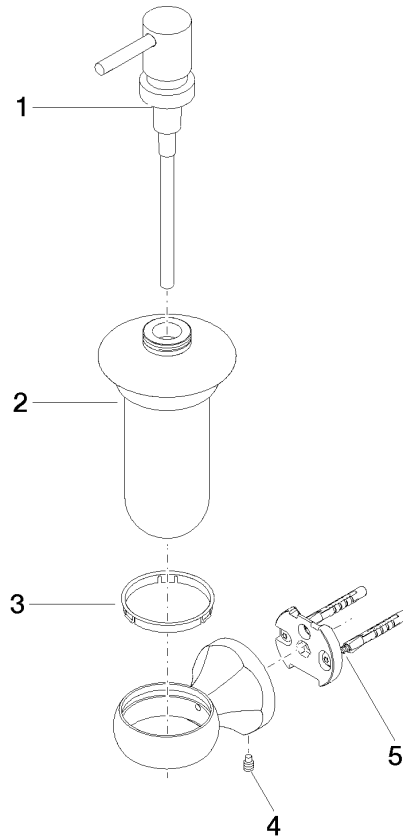

83 435 361

- Frasco de opalino
- Ancho 85mm
- Altura 200 mm
- Botella de 250 ml
- Saliente 121 mm

	Cromo	83 435 361-00
	Platino cepillado	83 435 361-06
	Platino	83 435 361-08
	Latón (Oro 23k)	83 435 361-09
	Latón cepillado (Oro 23k)	83 435 361-28
	Dark Platinum cepillado	83 435 361-99

83 435 361

mm [inches]

83 435 361

Piezas para otros acabados pueden encontrarse aquí:  
Platino cepillado

**Lista de piezas de recambios**

N°	Número de artículo	Denominación	Cantidad de montaje	Plazo de entrega
1	90 10 10 535 01-00	dosificador	1	10
2	90 90 04 001 00 83	vaso	1	2
3	08 28 10 500 91	anillo	1	2
4	04 31 11 140 00 90	varilla	1	2
5	05 17 97 507 00 90	juego de fijación	1	2