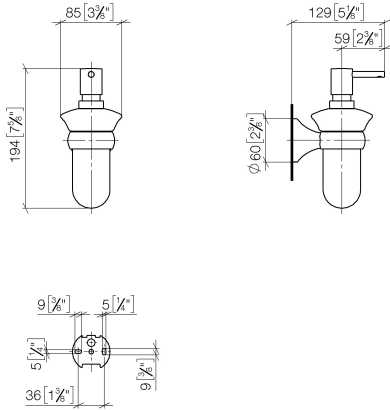

83 435 361

- Frasco de opalino
- Ancho 85mm
- Altura 200 mm
- Botella de 250 ml
- Saliente 121 mm

	Cromo	83 435 361-00
	Platino cepillado	83 435 361-06
	Platino	83 435 361-08
	Latón (Oro 23k)	83 435 361-09
	Latón cepillado (Oro 23k)	83 435 361-28
	Dark Platinum cepillado	83 435 361-99

83 435 361

mm [inches]

83 435 361

Piezas para otros acabados pueden encontrarse aquí:  
Platino cepillado

**Lista de piezas de recambios**

N°	Número de artículo	Denominación	Cantidad de montaje	Plazo de entrega
1	90 10 10 535 01-00	dosificador	1	10
2	90 90 04 001 00 83	vaso	1	2
3	08 28 10 500 91	anillo	1	2
4	04 31 11 140 00 90	varilla	1	2
5	05 17 97 507 00 90	juego de fijación	1	2