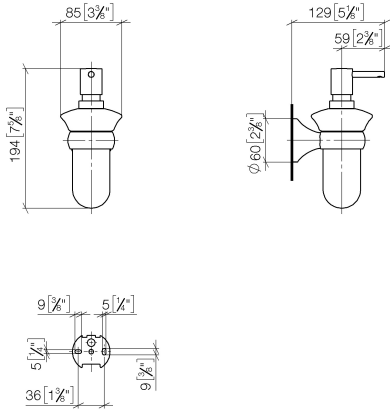

83 435 361

- Frasco de opalino
- Ancho 85mm
- Altura 200 mm
- Botella de 250 ml
- Saliente 121 mm

	Platino cepillado	83 435 361-06
	Cromo	83 435 361-00
	Platino	83 435 361-08
	Latón (Oro 23k)	83 435 361-09
	Latón cepillado (Oro 23k)	83 435 361-28
	Dark Platinum cepillado	83 435 361-99

83 435 361

mm [inches]

83 435 361

Piezas para otros acabados pueden encontrarse aquí:
Cromo

Lista de piezas de recambios

N°	Número de artículo	Denominación	Cantidad de montaje	Plazo de entrega
1	90 10 10 535 01-06	dosificador	1	10
2	90 90 04 001 00 83	vaso	1	2
3	08 28 10 500 91	anillo	1	2
4	04 31 11 140 00 90	varilla	1	2
5	05 17 97 507 00 90	juego de fijación	1	2