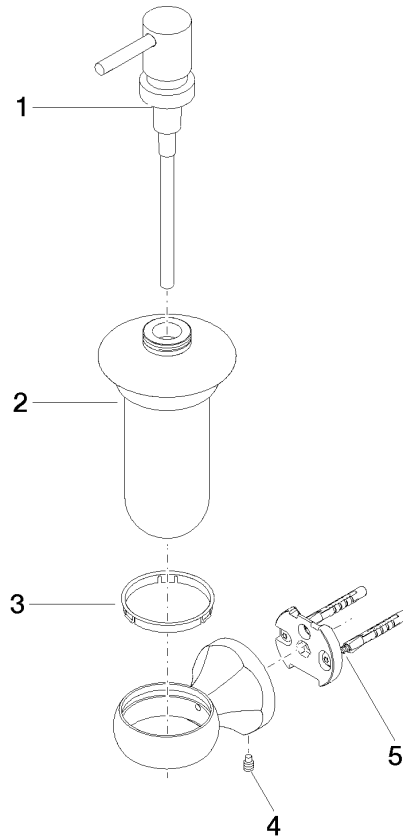

83 435 361

- Frasco de opalino
- Ancho 85mm
- Altura 200 mm
- Botella de 250 ml
- Saliente 121 mm

	Platino cepillado	83 435 361-06
	Cromo	83 435 361-00
	Platino	83 435 361-08
	Latón (Oro 23k)	83 435 361-09
	Latón cepillado (Oro 23k)	83 435 361-28
	Dark Platinum cepillado	83 435 361-99

83 435 361

mm [inches]

83 435 361

Piezas para otros acabados pueden encontrarse aquí:
Cromo

Lista de piezas de recambios

N°	Número de artículo	Denominación	Cantidad de montaje	Plazo de entrega
1	90 10 10 535 01-06	dosificador	1	10
2	90 90 04 001 00 83	vaso	1	2
3	08 28 10 500 91	anillo	1	2
4	04 31 11 140 00 90	varilla	1	2
5	05 17 97 507 00 90	juego de fijación	1	2