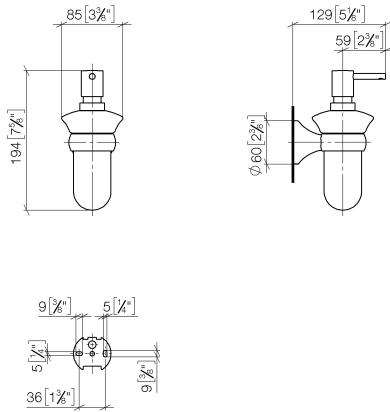

83 435 361

- Frasco de opalino
- Ancho 85mm
- Altura 200 mm
- Botella de 250 ml
- Saliente 121 mm

	Platino	83 435 361-08
	Cromo	83 435 361-00
	Platino cepillado	83 435 361-06
	Latón (Oro 23k)	83 435 361-09
	Latón cepillado (Oro 23k)	83 435 361-28
	Dark Platinum cepillado	83 435 361-99

83 435 361

mm [inches]

83 435 361

Piezas para otros acabados pueden encontrarse aquí:
Cromo

Lista de piezas de recambios

N°	Número de artículo	Denominación	Cantidad de montaje	Plazo de entrega
1	90 10 10 535 01-08	dosificador	1	40
2	90 90 04 001 00 83	vaso	1	2
3	08 28 10 500 91	anillo	1	2
4	04 31 11 140 00 90	varilla	1	2
5	05 17 97 507 00 90	juego de fijación	1	2