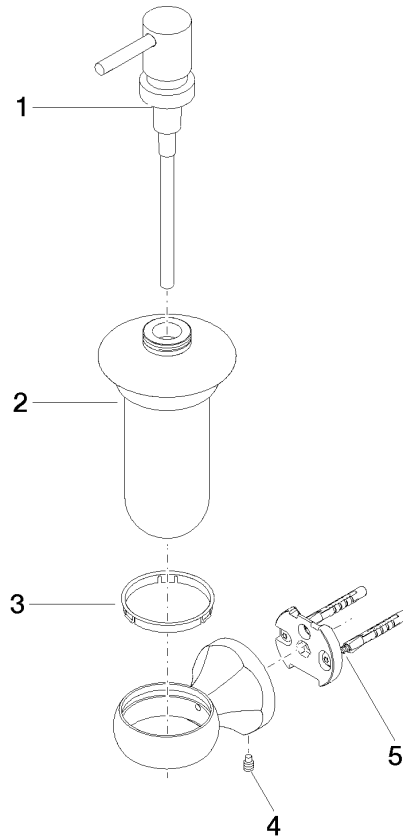

83 435 361

- Frasco de opalino
- Ancho 85mm
- Altura 200 mm
- Botella de 250 ml
- Saliente 121 mm

	Platino	83 435 361-08
	Cromo	83 435 361-00
	Platino cepillado	83 435 361-06
	Latón (Oro 23k)	83 435 361-09
	Latón cepillado (Oro 23k)	83 435 361-28
	Dark Platinum cepillado	83 435 361-99

83 435 361

mm [inches]

83 435 361

Piezas para otros acabados pueden encontrarse aquí:
Cromo

Lista de piezas de recambios

N°	Número de artículo	Denominación	Cantidad de montaje	Plazo de entrega
1	90 10 10 535 01-08	dosificador	1	40
2	90 90 04 001 00 83	vaso	1	2
3	08 28 10 500 91	anillo	1	2
4	04 31 11 140 00 90	varilla	1	2
5	05 17 97 507 00 90	juego de fijación	1	2