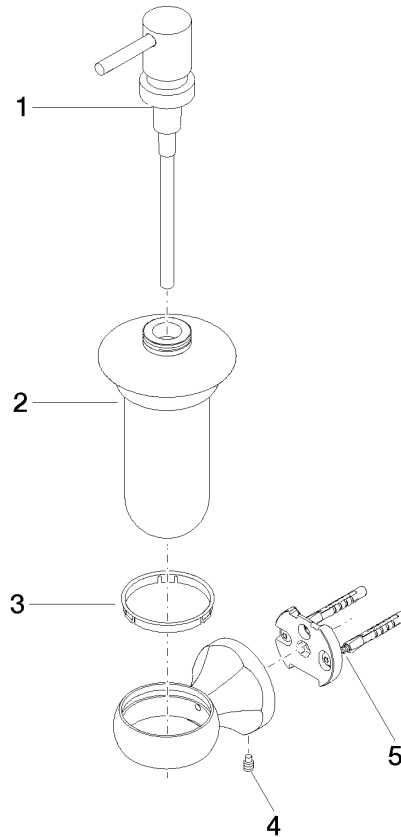

83 435 361

- Frasco de opalino
- Ancho 85mm
- Altura 200 mm
- Botella de 250 ml
- Saliente 121 mm

	Latón (Oro 23k)	83 435 361-09
	Cromo	83 435 361-00
	Platino cepillado	83 435 361-06
	Platino	83 435 361-08
	Latón cepillado (Oro 23k)	83 435 361-28
	Dark Platinum cepillado	83 435 361-99

83 435 361

mm [inches]

83 435 361

Piezas para otros acabados pueden encontrarse aquí:
Cromo

Lista de piezas de recambios

N°	Número de artículo	Denominación	Cantidad de montaje	Plazo de entrega
1	90 10 10 535 01-09	dosificador	1	40
2	90 90 04 001 00 83	vaso	1	2
3	08 28 10 500 91	anillo	1	2
4	04 31 11 140 00 90	varilla	1	2
5	05 17 97 507 00 90	juego de fijación	1	2