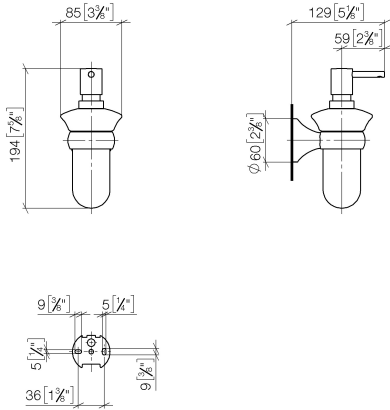

83 435 361

- Frasco de opalino
- Ancho 85mm
- Altura 200 mm
- Botella de 250 ml
- Saliente 121 mm

	Latón (Oro 23k)	83 435 361-09
	Cromo	83 435 361-00
	Platino cepillado	83 435 361-06
	Platino	83 435 361-08
	Latón cepillado (Oro 23k)	83 435 361-28
	Dark Platinum cepillado	83 435 361-99

83 435 361

mm [inches]

83 435 361

Piezas para otros acabados pueden encontrarse aquí:
Cromo

Lista de piezas de recambios

N°	Número de artículo	Denominación	Cantidad de montaje	Plazo de entrega
1	90 10 10 535 01-09	dosificador	1	40
2	90 90 04 001 00 83	vaso	1	2
3	08 28 10 500 91	anillo	1	2
4	04 31 11 140 00 90	varilla	1	2
5	05 17 97 507 00 90	juego de fijación	1	2