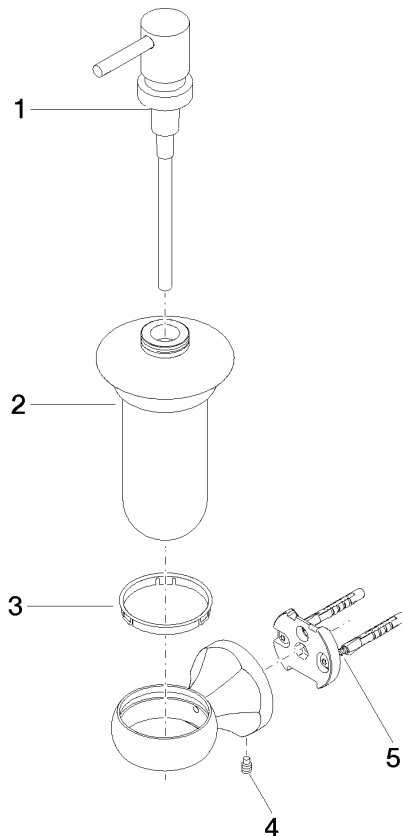

83 435 361

- Frasco de opalino
- Ancho 85mm
- Altura 200 mm
- Botella de 250 ml
- Saliente 121 mm

	Dark Platinum cepillado	83 435 361-99
	Cromo	83 435 361-00
	Platino cepillado	83 435 361-06
	Platino	83 435 361-08
	Latón (Oro 23k)	83 435 361-09
	Latón cepillado (Oro 23k)	83 435 361-28

83 435 361

mm [inches]

83 435 361

Piezas para otros acabados pueden encontrarse aquí:
Cromo

Lista de piezas de recambios

N°	Número de artículo	Denominación	Cantidad de montaje	Plazo de entrega
1	90 10 10 535 01-99	dosificador	1	30
2	90 90 04 001 00 83	vaso	1	2
3	08 28 10 500 91	anillo	1	2
4	04 31 11 140 00 90	varilla	1	2
5	05 17 97 507 00 90	juego de fijación	1	2