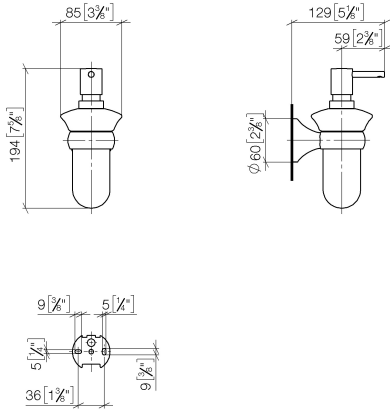

83 435 361

- Frasco de opalino
- Ancho 85mm
- Altura 200 mm
- Botella de 250 ml
- Saliente 121 mm

	Dark Platinum cepillado	83 435 361-99
	Cromo	83 435 361-00
	Platino cepillado	83 435 361-06
	Platino	83 435 361-08
	Latón (Oro 23k)	83 435 361-09
	Latón cepillado (Oro 23k)	83 435 361-28

83 435 361

mm [inches]

83 435 361

Piezas para otros acabados pueden encontrarse aquí:
Cromo

Lista de piezas de recambios

N°	Número de artículo	Denominación	Cantidad de montaje	Plazo de entrega
1	90 10 10 535 01-99	dosificador	1	30
2	90 90 04 001 00 83	vaso	1	2
3	08 28 10 500 91	anillo	1	2
4	04 31 11 140 00 90	varilla	1	2
5	05 17 97 507 00 90	juego de fijación	1	2