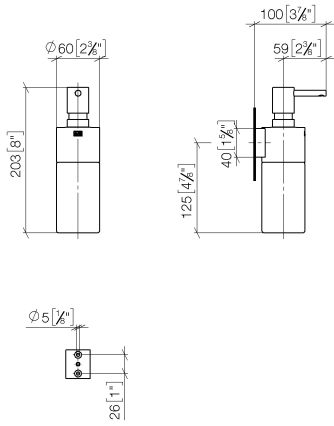

EDITION PRO Dispensador versión mural - Negro mate

83 435 626

- Frasco de cristal, mate
- Ancho 60mm
- Altura 203 mm
- Botella de 250 ml
- Saliente 100 mm

	Negro mate	83 435 626-33
	Cromo	83 435 626-00
	Cromo cepillado	83 435 626-93

EDITION PRO Dispensador versión mural - Negro mate

83 435 626

mm [inches]

EDITION PRO Dispensador versión mural - Negro mate

83 435 626

Piezas para otros acabados pueden encontrarse aquí:
Cromo

Lista de piezas de recambios

N°	Número de artículo	Denominación	Cantidad de montaje	Plazo de entrega
1	90 10 10 535 00-33	dosificador	1	30
2	90 10 10 525 00-33	alojamiento	1	-
Ya no se puede pedir el repuesto, solicite el artículo de repuesto.				
3	90 90 04 001 00 82	vaso	1	2
4	09 30 30 093 90	tornillo	1	2
5	05 30 31 025 00 90	juego de fijación	1	2
6	08 10 10 530-33	soporte	1	30