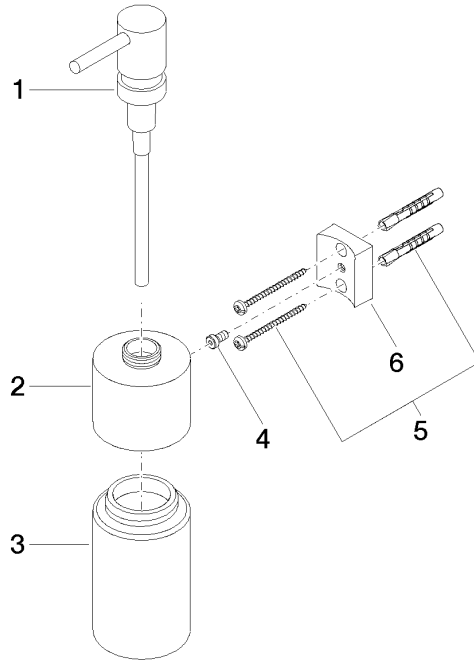

EDITION PRO Dispensador versión mural - Negro mate

83 435 626

mm [inches]

EDITION PRO Dispensador versión mural - Negro mate

83 435 626

Piezas para otros acabados pueden encontrarse aquí:
Cromo

Lista de piezas de recambios

N°	Número de artículo	Denominación	Cantidad de montaje	Plazo de entrega
1	90 10 10 535 00-33	dosificador	1	30
2	90 10 10 525 00-33	alojamiento	1	-
Ya no se puede pedir el repuesto, solicite el artículo de repuesto.				
3	90 90 04 001 00 82	vaso	1	2
4	09 30 30 093 90	tornillo	1	2
5	05 30 31 025 00 90	juego de fijación	1	2
6	08 10 10 530-33	soporte	1	30