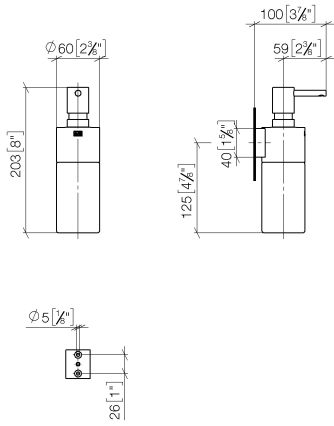

## EDITION PRO Dispensador versión mural - Cromo cepillado

---

83 435 626

- Frasco de cristal, mate
- Ancho 60mm
- Altura 203 mm
- Botella de 250 ml
- Saliente 100 mm

	Cromo cepillado	83 435 626-93
	Cromo	83 435 626-00
	Negro mate	83 435 626-33

---

EDITION PRO Dispensador versión mural - Cromo cepillado

83 435 626

mm [inches]

**EDITION PRO Dispensador versión mural - Cromo cepillado**

83 435 626

Piezas para otros acabados pueden encontrarse aquí:  
Cromo

**Lista de piezas de recambios**

N°	Número de artículo	Denominación	Cantidad de montaje	Plazo de entrega
1	90 10 10 535 00-93	dosificador	1	20
2	90 10 10 525 00-93	alojamiento	1	20
3	90 90 04 001 00 82	vaso	1	2
4	09 30 30 093 90	tornillo	1	2
5	05 30 31 025 00 90	juego de fijación	1	2
6	08 10 10 530-93	soporte	1	20