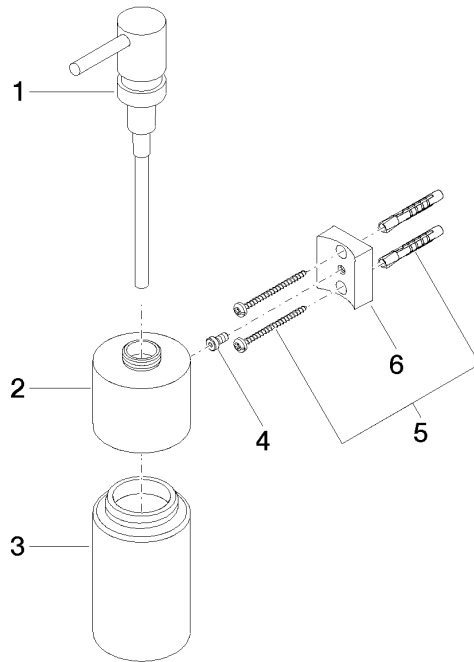

## EDITION PRO Dispensador versión mural - Cromo cepillado

---

83 435 626

- Frasco de cristal, mate
- Ancho 60mm
- Altura 203 mm
- Botella de 250 ml
- Saliente 100 mm

	Cromo cepillado	83 435 626-93
	Cromo	83 435 626-00
	Negro mate	83 435 626-33

---

EDITION PRO Dispensador versión mural - Cromo cepillado

83 435 626

mm [inches]

**EDITION PRO Dispensador versión mural - Cromo cepillado**

83 435 626

Piezas para otros acabados pueden encontrarse aquí:  
Cromo

**Lista de piezas de recambios**

N°	Número de artículo	Denominación	Cantidad de montaje	Plazo de entrega
1	90 10 10 535 00-93	dosificador	1	20
2	90 10 10 525 00-93	alojamiento	1	20
3	90 90 04 001 00 82	vaso	1	2
4	09 30 30 093 90	tornillo	1	2
5	05 30 31 025 00 90	juego de fijación	1	2
6	08 10 10 530-93	soporte	1	20