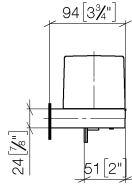

Dispensador versión mural - Cromo

83 435 832

- Ancho 78mm
- Altura 108 mm
- Botella de 250 ml
- Saliente 94 mm

 Cromo

83 435 832-00

 Soft Black

83 435 832-69

Dispensador versión mural - Cromo

83 435 832

mm [inches]

Dispensador versión mural - Cromo

83 435 832

Piezas para otros
acabados pueden
encontrarse aquí:
Soft Black

Lista de piezas de recambios

N°	Número de artículo	Denominación	Cantidad de montaje	Plazo de entrega
1	05 30 31 025 00 90	juego de fijación	1	2