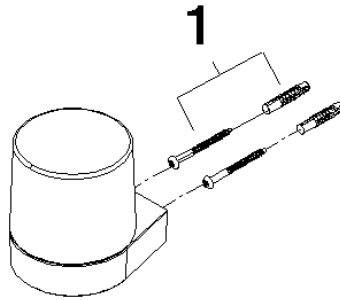

Dispensador versión mural - Cromo

83 435 832

- Ancho 78mm
- Altura 108 mm
- Botella de 250 ml
- Saliente 94 mm

 Cromo

83 435 832-00

 Soft Black

83 435 832-69

Dispensador versión mural - Cromo

83 435 832

mm [inches]

Dispensador versión mural - Cromo

83 435 832

Piezas para otros
acabados pueden
encontrarse aquí:
Soft Black

Lista de piezas de recambios

N°	Número de artículo	Denominación	Cantidad de montaje	Plazo de entrega
1	05 30 31 025 00 90	juego de fijación	1	2