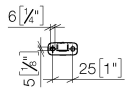

Dispensador versión mural - Cromo

83 435 832

- Ancho 78mm
- Altura 108 mm
- Botella de 250 ml
- Saliente 94 mm

 Cromo

83 435 832-00

 Soft Black

83 435 832-69

Dispensador versión mural - Cromo

83 435 832

mm [inches]

Dispensador versión mural - Cromo

83 435 832

Piezas para otros
acabados pueden
encontrarse aquí:
Soft Black

Lista de piezas de recambios

N°	Número de artículo	Denominación	Cantidad de montaje	Plazo de entrega
1	05 30 31 025 00 90	juego de fijación	1	2