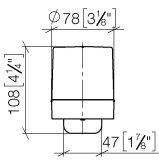

Dispensador versión mural - Cromo

83 435 832

- Ancho 78mm
- Altura 108 mm
- Botella de 250 ml
- Saliente 94 mm

 Cromo

83 435 832-00

 Soft Black

83 435 832-69

Dispensador versión mural - Cromo

83 435 832

mm [inches]

Dispensador versión mural - Cromo

83 435 832

Piezas para otros
acabados pueden
encontrarse aquí:
Soft Black

Lista de piezas de recambios

N°	Número de artículo	Denominación	Cantidad de montaje	Plazo de entrega
1	05 30 31 025 00 90	juego de fijación	1	2