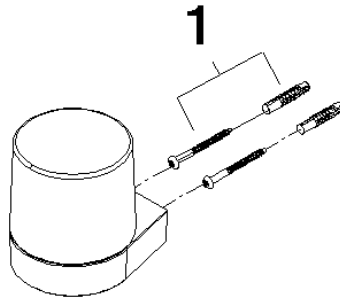

Dispensador versión mural - Soft Black

83 435 832

- Ancho 78mm
- Altura 108 mm
- Botella de 250 ml
- Saliente 94 mm

	Soft Black	83 435 832-69
	Cromo	83 435 832-00

Dispensador versión mural - Soft Black

83 435 832

mm [inches]

Dispensador versión mural - Soft Black

83 435 832

Piezas para otros
acabados pueden
encontrarse aquí:
Cromo

Lista de piezas de recambios

N°	Número de artículo	Denominación	Cantidad de montaje	Plazo de entrega
1	05 30 31 025 00 90	juego de fijación	1	2