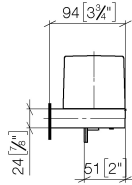

Dispensador versión mural - Soft Black

83 435 832

mm [inches]