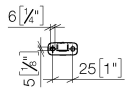

Dispensador versión mural - Soft Black

83 435 832

mm [inches]