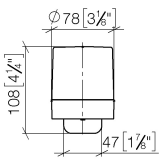

Dispensador versión mural - Soft Black

83 435 832

- Ancho 78mm
- Altura 108 mm
- Botella de 250 ml
- Saliente 94 mm

	Soft Black	83 435 832-69
	Cromo	83 435 832-00

Dispensador versión mural - Soft Black

83 435 832

mm [inches]

Dispensador versión mural - Soft Black

83 435 832

Piezas para otros
acabados pueden
encontrarse aquí:
Cromo

Lista de piezas de recambios

N°	Número de artículo	Denominación	Cantidad de montaje	Plazo de entrega
1	05 30 31 025 00 90	juego de fijación	1	2