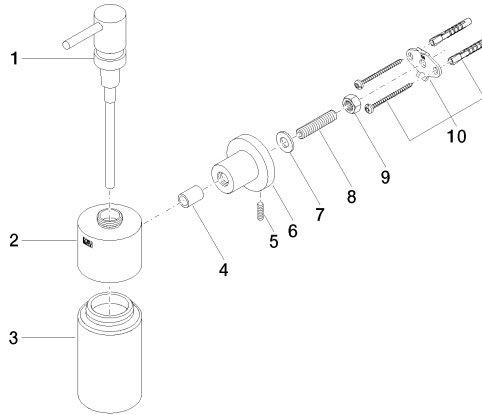

83 435 892

- Frasco de cristal, mate
- Ancho 60mm
- Altura 200 mm
- Roseta Ø 55 mm
- Botella de 250 ml
- Saliente 144 mm

	Cromo	83 435 892-00
	Platino cepillado	83 435 892-06
	Platino	83 435 892-08
	Dark Chrome	83 435 892-19
	Latón cepillado (Oro 23k)	83 435 892-28
	Negro mate	83 435 892-33
	Champagne cepillado (Oro 22k)	83 435 892-46
	Champagne (Oro 22k)	83 435 892-47
	Cromo cepillado	83 435 892-93
	Dark Platinum cepillado	83 435 892-99

83 435 892

mm [inches]

83 435 892

Piezas para otros acabados pueden encontrarse aquí:
Platino cepillado

Lista de piezas de recambios

N°	Número de artículo	Denominación	Cantidad de montaje	Plazo de entrega
1	90 10 10 535 00-00	dosificador	1	10
2	90 10 10 529 00-00	alojamiento	1	10
3	90 90 04 001 00 82	vaso	1	2
4	08 17 20 624-00	soporte	1	10
5	04 31 11 113 00 90	varilla	1	2
6	08 17 89 505-00	soporte	1	10
7	09 30 11 046 90	disco	1	2
8	08 18 50 586 90	tornillo	1	2
9	09 23 10 026 90	tuerca	1	2
10	05 17 20 739 00 90	juego de fijación	1	2