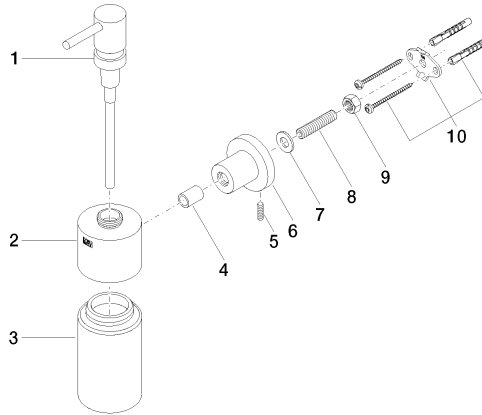

83 435 892

- Frasco de cristal, mate
- Ancho 60mm
- Altura 200 mm
- Roseta Ø 55 mm
- Botella de 250 ml
- Saliente 144 mm

	Platino	83 435 892-08
	Cromo	83 435 892-00
	Platino cepillado	83 435 892-06
	Dark Chrome	83 435 892-19
	Latón cepillado (Oro 23k)	83 435 892-28
	Negro mate	83 435 892-33
	Champagne cepillado (Oro 22k)	83 435 892-46
	Champagne (Oro 22k)	83 435 892-47
	Cromo cepillado	83 435 892-93
	Dark Platinum cepillado	83 435 892-99

83 435 892

mm [inches]

83 435 892

Piezas para otros acabados pueden encontrarse aquí:
Cromo

Lista de piezas de recambios

N°	Número de artículo	Denominación	Cantidad de montaje	Plazo de entrega
1	90 10 10 535 00-08	dosificador	1	40
2	90 10 10 529 00-08	alojamiento	1	-
Ya no se puede pedir el repuesto, solicite el artículo de repuesto.				
3	90 90 04 001 00 82	vaso	1	2
4	08 17 20 624-08	soporte	1	40
5	04 31 11 113 00 90	varilla	1	2
6	08 17 89 505-08	soporte	1	40
7	09 30 11 046 90	disco	1	2
8	08 18 50 586 90	tornillo	1	2
9	09 23 10 026 90	tuerca	1	2
10	05 17 20 739 00 90	juego de fijación	1	2