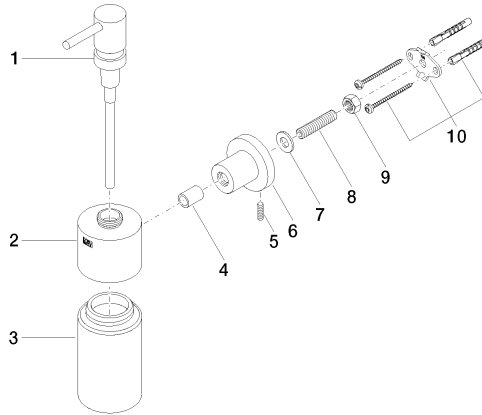

83 435 892

- Frasco de cristal, mate
- Ancho 60mm
- Altura 200 mm
- Roseta Ø 55 mm
- Botella de 250 ml
- Saliente 144 mm

	Latón cepillado (Oro 23k)	83 435 892-28
	Cromo	83 435 892-00
	Platino cepillado	83 435 892-06
	Platino	83 435 892-08
	Dark Chrome	83 435 892-19
	Negro mate	83 435 892-33
	Champagne cepillado (Oro 22k)	83 435 892-46
	Champagne (Oro 22k)	83 435 892-47
	Cromo cepillado	83 435 892-93
	Dark Platinum cepillado	83 435 892-99

83 435 892

mm [inches]

83 435 892

Piezas para otros acabados pueden encontrarse aquí:  
Cromo

### Lista de piezas de recambios

N°	Número de artículo	Denominación	Cantidad de montaje	Plazo de entrega
1	90 10 10 535 00-28	dosificador	1	20
2	90 10 10 529 00-28	alojamiento	1	20
3	90 90 04 001 00 82	vaso	1	2
4	08 17 20 624-28	soporte	1	20
5	04 31 11 113 00 90	varilla	1	2
6	08 17 89 505-28	soporte	1	20
7	09 30 11 046 90	disco	1	2
8	08 18 50 586 90	tornillo	1	2
9	09 23 10 026 90	tuerca	1	2
10	05 17 20 739 00 90	juego de fijación	1	2