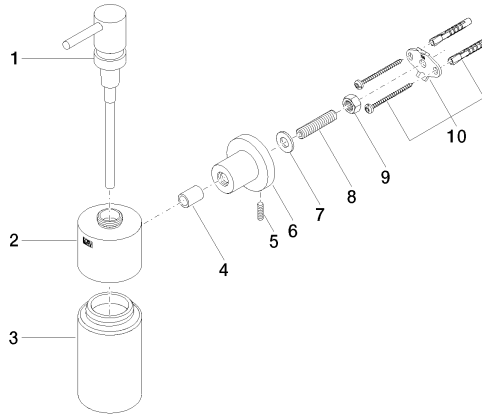

83 435 892

- Frasco de cristal, mate
- Ancho 60mm
- Altura 200 mm
- Roseta Ø 55 mm
- Botella de 250 ml
- Saliente 144 mm

	Champagne (Oro 22k)	83 435 892-47
	Cromo	83 435 892-00
	Platino cepillado	83 435 892-06
	Platino	83 435 892-08
	Dark Chrome	83 435 892-19
	Latón cepillado (Oro 23k)	83 435 892-28
	Negro mate	83 435 892-33
	Champagne cepillado (Oro 22k)	83 435 892-46
	Cromo cepillado	83 435 892-93
	Dark Platinum cepillado	83 435 892-99

83 435 892

mm [inches]

83 435 892

Piezas para otros acabados pueden encontrarse aquí:
Cromo

Lista de piezas de recambios

N°	Número de artículo	Denominación	Cantidad de montaje	Plazo de entrega
1	90 10 10 535 00-47	dosificador	1	30
2	90 10 10 529 00-47	alojamiento	1	30
3	90 90 04 001 00 82	vaso	1	2
4	08 17 20 624-47	soporte	1	30
5	04 31 11 113 00 90	varilla	1	2
6	08 17 89 505-47	soporte	1	30
7	09 30 11 046 90	disco	1	2
8	08 18 50 586 90	tornillo	1	2
9	09 23 10 026 90	tuerca	1	2
10	05 17 20 739 00 90	juego de fijación	1	2