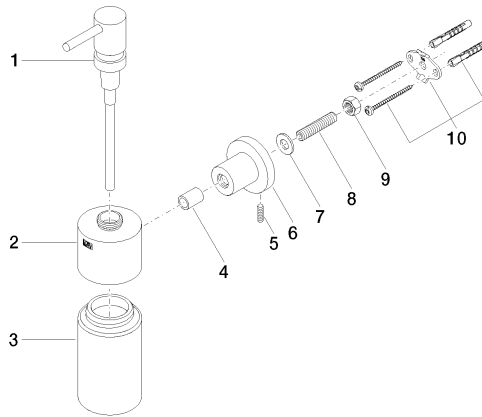

83 435 892

- Frasco de cristal, mate
- Ancho 60mm
- Altura 200 mm
- Roseta Ø 55 mm
- Botella de 250 ml
- Saliente 144 mm

	Cromo cepillado	83 435 892-93
	Cromo	83 435 892-00
	Platino cepillado	83 435 892-06
	Platino	83 435 892-08
	Dark Chrome	83 435 892-19
	Latón cepillado (Oro 23k)	83 435 892-28
	Negro mate	83 435 892-33
	Champagne cepillado (Oro 22k)	83 435 892-46
	Champagne (Oro 22k)	83 435 892-47
	Dark Platinum cepillado	83 435 892-99

83 435 892

mm [inches]

83 435 892

Piezas para otros acabados pueden encontrarse aquí:
Cromo

Lista de piezas de recambios

N°	Número de artículo	Denominación	Cantidad de montaje	Plazo de entrega
1	90 10 10 535 00-93	dosificador	1	20
2	90 10 10 529 00-93	alojamiento	1	20
3	90 90 04 001 00 82	vaso	1	2
4	08 17 20 624-93	soporte	1	20
5	04 31 11 113 00 90	varilla	1	2
6	08 17 89 505-93	soporte	1	20
7	09 30 11 046 90	disco	1	2
8	08 18 50 586 90	tornillo	1	2
9	09 23 10 026 90	tuerca	1	2
10	05 17 20 739 00 90	juego de fijación	1	2