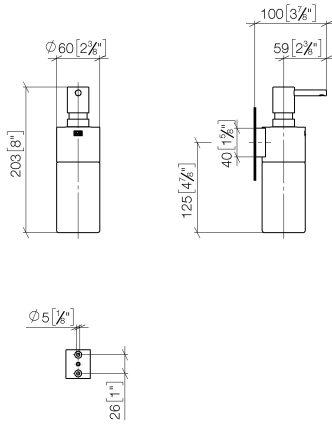

83 435 970

- Frasco de cristal, mate
- Ancho 60mm
- Altura 200 mm
- Botella de 250 ml
- Saliente 96 mm

Encaja con: MADISON, MEM, TARA, CL.1,
LISSÉ, VAIA, META, CYO

	Cromo	83 435 970-00
	Platino cepillado	83 435 970-06
	Platino	83 435 970-08
	Dark Chrome	83 435 970-19
	Oro claro	83 435 970-26
	Oro claro cepillado	83 435 970-27
	Latón cepillado (Oro 23k)	83 435 970-28
	Negro mate	83 435 970-33
	Bronce cepillado	83 435 970-42
	Champagne cepillado (Oro 22k)	83 435 970-46
	Champagne (Oro 22k)	83 435 970-47
	Cromo cepillado	83 435 970-93
	Dark Platinum cepillado	83 435 970-99

83 435 970

mm [inches]

83 435 970

Piezas para otros acabados pueden encontrarse aquí:
Platino cepillado

Lista de piezas de recambios

N°	Número de artículo	Denominación	Cantidad de montaje	Plazo de entrega
1	90 10 10 535 00-00	dosificador	1	10
2	90 10 10 525 00-00	alojamiento	1	10
3	90 90 04 001 00 82	vaso	1	2
4	09 30 30 093 90	tornillo	1	2
5	05 30 31 025 00 90	juego de fijación	1	2
6	08 10 10 530-00	soporte	1	10