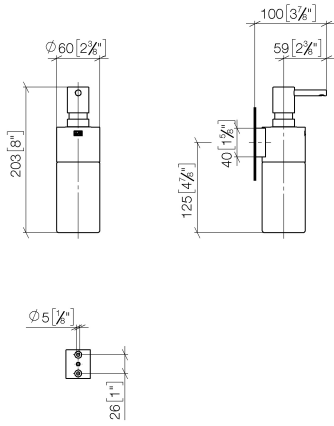

83 435 970

- Frasco de cristal, mate
- Ancho 60mm
- Altura 200 mm
- Botella de 250 ml
- Saliente 96 mm

Encaja con: MADISON, MEM, TARA, CL.1,  
LISSÉ, VAIA, META, CYO

	Platino cepillado	83 435 970-06
	Cromo	83 435 970-00
	Platino	83 435 970-08
	Dark Chrome	83 435 970-19
	Oro claro	83 435 970-26
	Oro claro cepillado	83 435 970-27
	Latón cepillado (Oro 23k)	83 435 970-28
	Negro mate	83 435 970-33
	Bronce cepillado	83 435 970-42
	Champagne cepillado (Oro 22k)	83 435 970-46
	Champagne (Oro 22k)	83 435 970-47
	Cromo cepillado	83 435 970-93
	Dark Platinum cepillado	83 435 970-99

83 435 970

mm [inches]

83 435 970

Piezas para otros acabados pueden encontrarse aquí:  
Cromo

### Lista de piezas de recambios

N°	Número de artículo	Denominación	Cantidad de montaje	Plazo de entrega
1	90 10 10 535 00-06	dosificador	1	10
2	90 10 10 525 00-06	alojamiento	1	10
3	90 90 04 001 00 82	vaso	1	2
4	09 30 30 093 90	tornillo	1	2
5	05 30 31 025 00 90	juego de fijación	1	2
6	08 10 10 530-06	soporte	1	10