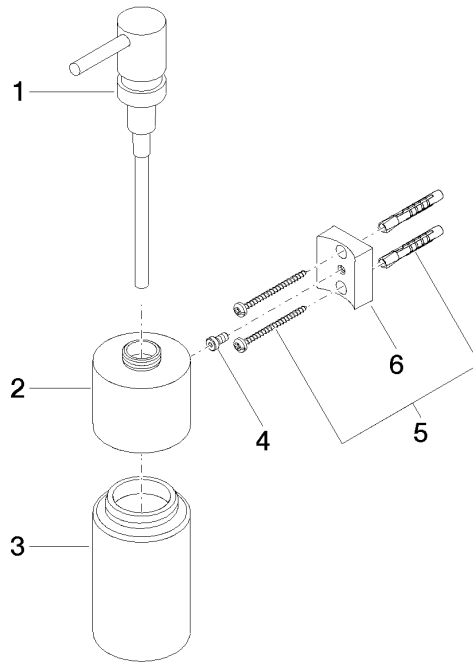

83 435 970

- Frasco de cristal, mate
- Ancho 60mm
- Altura 200 mm
- Botella de 250 ml
- Saliente 96 mm

Encaja con: MADISON, MEM, TARA, CL.1,  
LISSÉ, VAIA, META, CYO

	Platino cepillado	83 435 970-06
	Cromo	83 435 970-00
	Platino	83 435 970-08
	Dark Chrome	83 435 970-19
	Oro claro	83 435 970-26
	Oro claro cepillado	83 435 970-27
	Latón cepillado (Oro 23k)	83 435 970-28
	Negro mate	83 435 970-33
	Bronce cepillado	83 435 970-42
	Champagne cepillado (Oro 22k)	83 435 970-46
	Champagne (Oro 22k)	83 435 970-47
	Cromo cepillado	83 435 970-93
	Dark Platinum cepillado	83 435 970-99

83 435 970

mm [inches]

83 435 970

Piezas para otros acabados pueden encontrarse aquí:  
Cromo

### Lista de piezas de recambios

N°	Número de artículo	Denominación	Cantidad de montaje	Plazo de entrega
1	90 10 10 535 00-06	dosificador	1	10
2	90 10 10 525 00-06	alojamiento	1	10
3	90 90 04 001 00 82	vaso	1	2
4	09 30 30 093 90	tornillo	1	2
5	05 30 31 025 00 90	juego de fijación	1	2
6	08 10 10 530-06	soporte	1	10