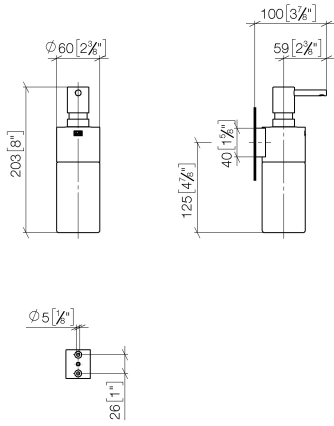

83 435 970

- Frasco de cristal, mate
- Ancho 60mm
- Altura 200 mm
- Botella de 250 ml
- Saliente 96 mm

Encaja con: MADISON, MEM, TARA, CL.1,
LISSÉ, VAIA, META, CYO

	Platino	83 435 970-08
	Cromo	83 435 970-00
	Platino cepillado	83 435 970-06
	Dark Chrome	83 435 970-19
	Oro claro	83 435 970-26
	Oro claro cepillado	83 435 970-27
	Latón cepillado (Oro 23k)	83 435 970-28
	Negro mate	83 435 970-33
	Bronce cepillado	83 435 970-42
	Champagne cepillado (Oro 22k)	83 435 970-46
	Champagne (Oro 22k)	83 435 970-47
	Cromo cepillado	83 435 970-93
	Dark Platinum cepillado	83 435 970-99

83 435 970

mm [inches]

83 435 970

Piezas para otros acabados pueden encontrarse aquí:
Cromo

Lista de piezas de recambios

N°	Número de artículo	Denominación	Cantidad de montaje	Plazo de entrega
1	90 10 10 535 00-08	dosificador	1	40
2	90 10 10 525 00-08	alojamiento	1	-
Ya no se puede pedir el repuesto, solicite el artículo de repuesto.				
3	90 90 04 001 00 82	vaso	1	2
4	09 30 30 093 90	tornillo	1	2
5	05 30 31 025 00 90	juego de fijación	1	2
6	08 10 10 530-08	soporte	1	40