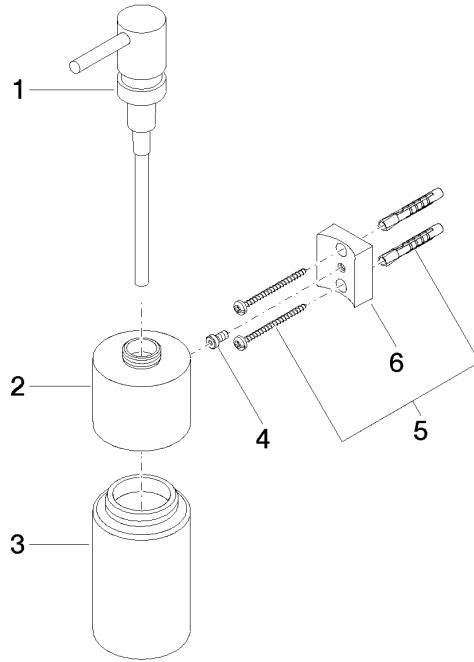

83 435 970

- Frasco de cristal, mate
- Ancho 60mm
- Altura 200 mm
- Botella de 250 ml
- Saliente 96 mm

Encaja con: MADISON, MEM, TARA, CL.1,
LISSÉ, VAIA, META, CYO

	Platino	83 435 970-08
	Cromo	83 435 970-00
	Platino cepillado	83 435 970-06
	Dark Chrome	83 435 970-19
	Oro claro	83 435 970-26
	Oro claro cepillado	83 435 970-27
	Latón cepillado (Oro 23k)	83 435 970-28
	Negro mate	83 435 970-33
	Bronce cepillado	83 435 970-42
	Champagne cepillado (Oro 22k)	83 435 970-46
	Champagne (Oro 22k)	83 435 970-47
	Cromo cepillado	83 435 970-93
	Dark Platinum cepillado	83 435 970-99

83 435 970

mm [inches]

83 435 970

Piezas para otros acabados pueden encontrarse aquí:
Cromo

Lista de piezas de recambios

N°	Número de artículo	Denominación	Cantidad de montaje	Plazo de entrega
1	90 10 10 535 00-08	dosificador	1	40
2	90 10 10 525 00-08	alojamiento	1	-
Ya no se puede pedir el repuesto, solicite el artículo de repuesto.				
3	90 90 04 001 00 82	vaso	1	2
4	09 30 30 093 90	tornillo	1	2
5	05 30 31 025 00 90	juego de fijación	1	2
6	08 10 10 530-08	soporte	1	40