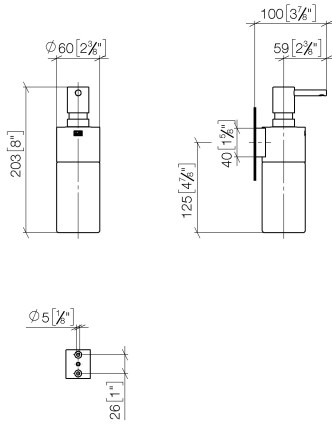

83 435 970

- Frasco de cristal, mate
- Ancho 60mm
- Altura 200 mm
- Botella de 250 ml
- Saliente 96 mm

Encaja con: MADISON, MEM, TARA, CL.1,
LISSÉ, VAIA, META, CYO

	Dark Chrome	83 435 970-19
	Cromo	83 435 970-00
	Platino cepillado	83 435 970-06
	Platino	83 435 970-08
	Oro claro	83 435 970-26
	Oro claro cepillado	83 435 970-27
	Latón cepillado (Oro 23k)	83 435 970-28
	Negro mate	83 435 970-33
	Bronce cepillado	83 435 970-42
	Champagne cepillado (Oro 22k)	83 435 970-46
	Champagne (Oro 22k)	83 435 970-47
	Cromo cepillado	83 435 970-93
	Dark Platinum cepillado	83 435 970-99

83 435 970

mm [inches]

83 435 970

Piezas para otros
acabados pueden
encontrarse aquí:
Cromo