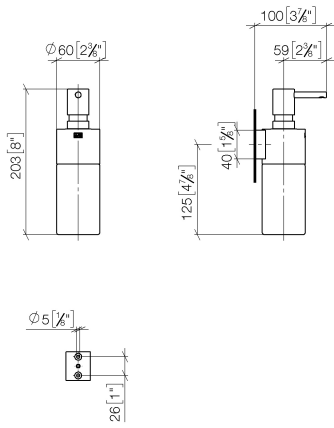

83 435 970

- Frasco de cristal, mate
- Ancho 60mm
- Altura 200 mm
- Botella de 250 ml
- Saliente 96 mm

Encaja con: MADISON, MEM, TARA, CL.1,
LISSÉ, VAIA, META, CYO

	Oro claro	83 435 970-26
	Cromo	83 435 970-00
	Platino cepillado	83 435 970-06
	Platino	83 435 970-08
	Dark Chrome	83 435 970-19
	Oro claro cepillado	83 435 970-27
	Latón cepillado (Oro 23k)	83 435 970-28
	Negro mate	83 435 970-33
	Bronce cepillado	83 435 970-42
	Champagne cepillado (Oro 22k)	83 435 970-46
	Champagne (Oro 22k)	83 435 970-47
	Cromo cepillado	83 435 970-93
	Dark Platinum cepillado	83 435 970-99

83 435 970

mm [inches]

83 435 970

Piezas para otros acabados pueden encontrarse aquí:
Cromo

Lista de piezas de recambios

N°	Número de artículo	Denominación	Cantidad de montaje	Plazo de entrega
1	90 10 10 535 00-26	dosificador	1	30
2	90 10 10 525 00-26	alojamiento	1	30
3	90 90 04 001 00 82	vaso	1	2
4	09 30 30 093 90	tornillo	1	2
5	05 30 31 025 00 90	juego de fijación	1	2
6	08 10 10 530-26	soporte	1	60