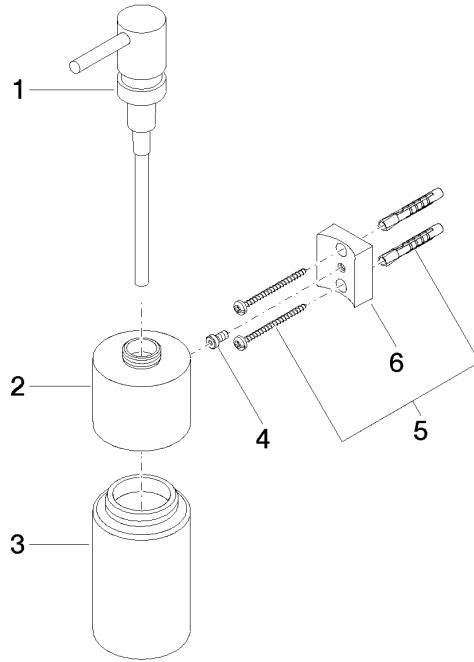

83 435 970

- Frasco de cristal, mate
- Ancho 60mm
- Altura 200 mm
- Botella de 250 ml
- Saliente 96 mm

Encaja con: MADISON, MEM, TARA, CL.1,
LISSÉ, VAIA, META, CYO

	Oro claro	83 435 970-26
	Cromo	83 435 970-00
	Platino cepillado	83 435 970-06
	Platino	83 435 970-08
	Dark Chrome	83 435 970-19
	Oro claro cepillado	83 435 970-27
	Latón cepillado (Oro 23k)	83 435 970-28
	Negro mate	83 435 970-33
	Bronce cepillado	83 435 970-42
	Champagne cepillado (Oro 22k)	83 435 970-46
	Champagne (Oro 22k)	83 435 970-47
	Cromo cepillado	83 435 970-93
	Dark Platinum cepillado	83 435 970-99

83 435 970

mm [inches]

83 435 970

Piezas para otros acabados pueden encontrarse aquí:
Cromo

Lista de piezas de recambios

N°	Número de artículo	Denominación	Cantidad de montaje	Plazo de entrega
1	90 10 10 535 00-26	dosificador	1	30
2	90 10 10 525 00-26	alojamiento	1	30
3	90 90 04 001 00 82	vaso	1	2
4	09 30 30 093 90	tornillo	1	2
5	05 30 31 025 00 90	juego de fijación	1	2
6	08 10 10 530-26	soporte	1	60